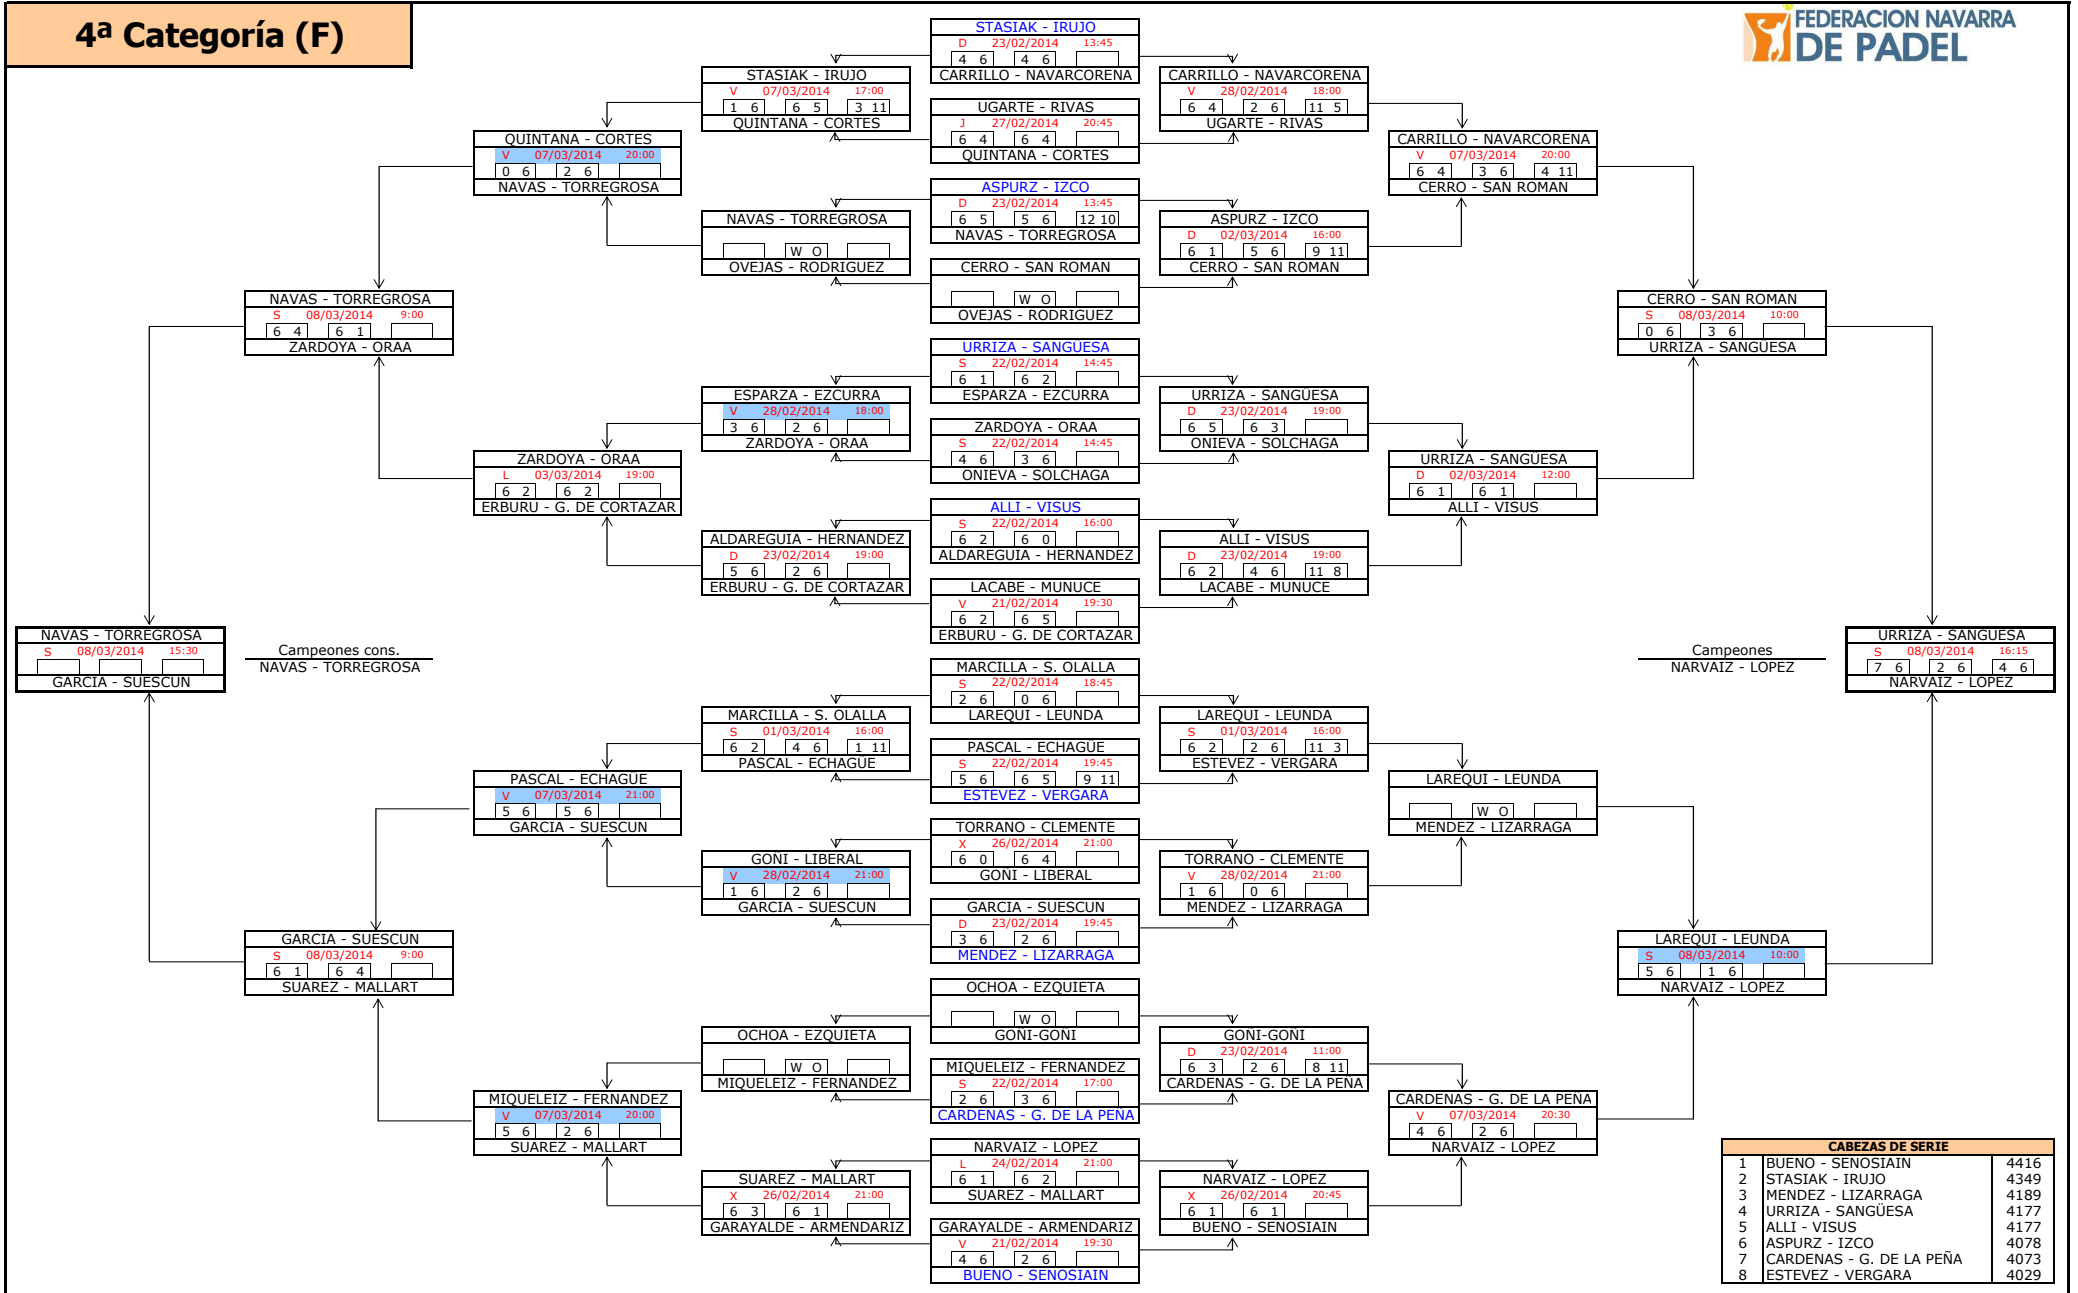

4ª Categoría (F)

CABEZAS DE SERIE		
1	BUENO - SENOSIAIN	4416
2	STASIAK - IRUJO	4349
3	MENZEZ - LIZARRAGA	4189
4	URRIZA - SANGÜESA	4177
5	ALLI - VISUS	4177
6	ASPURZ - IZCO	4078
7	CARDENAS - G. DE LA PEÑA	4073
8	ESTEVEZ - VERGARA	4029