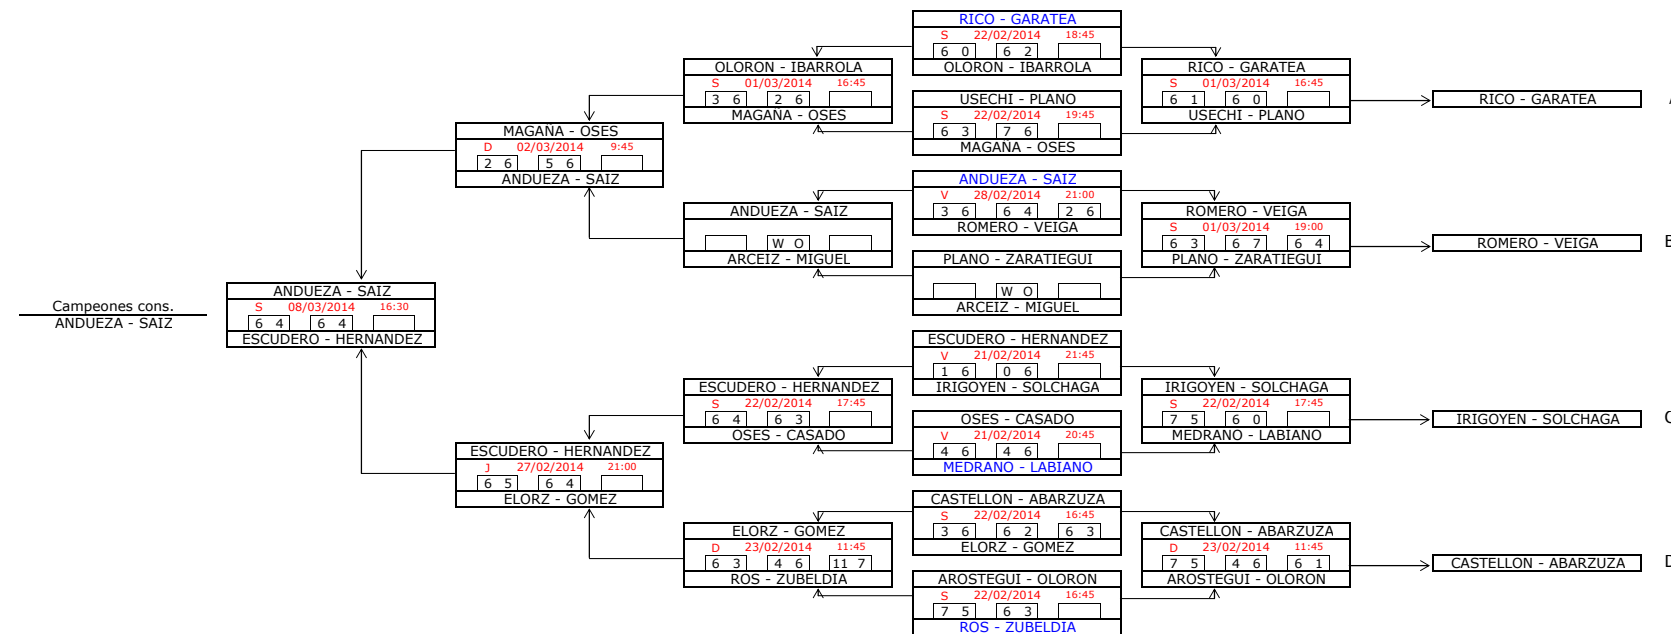

1ª Categoría (F)

FASE PREVIA