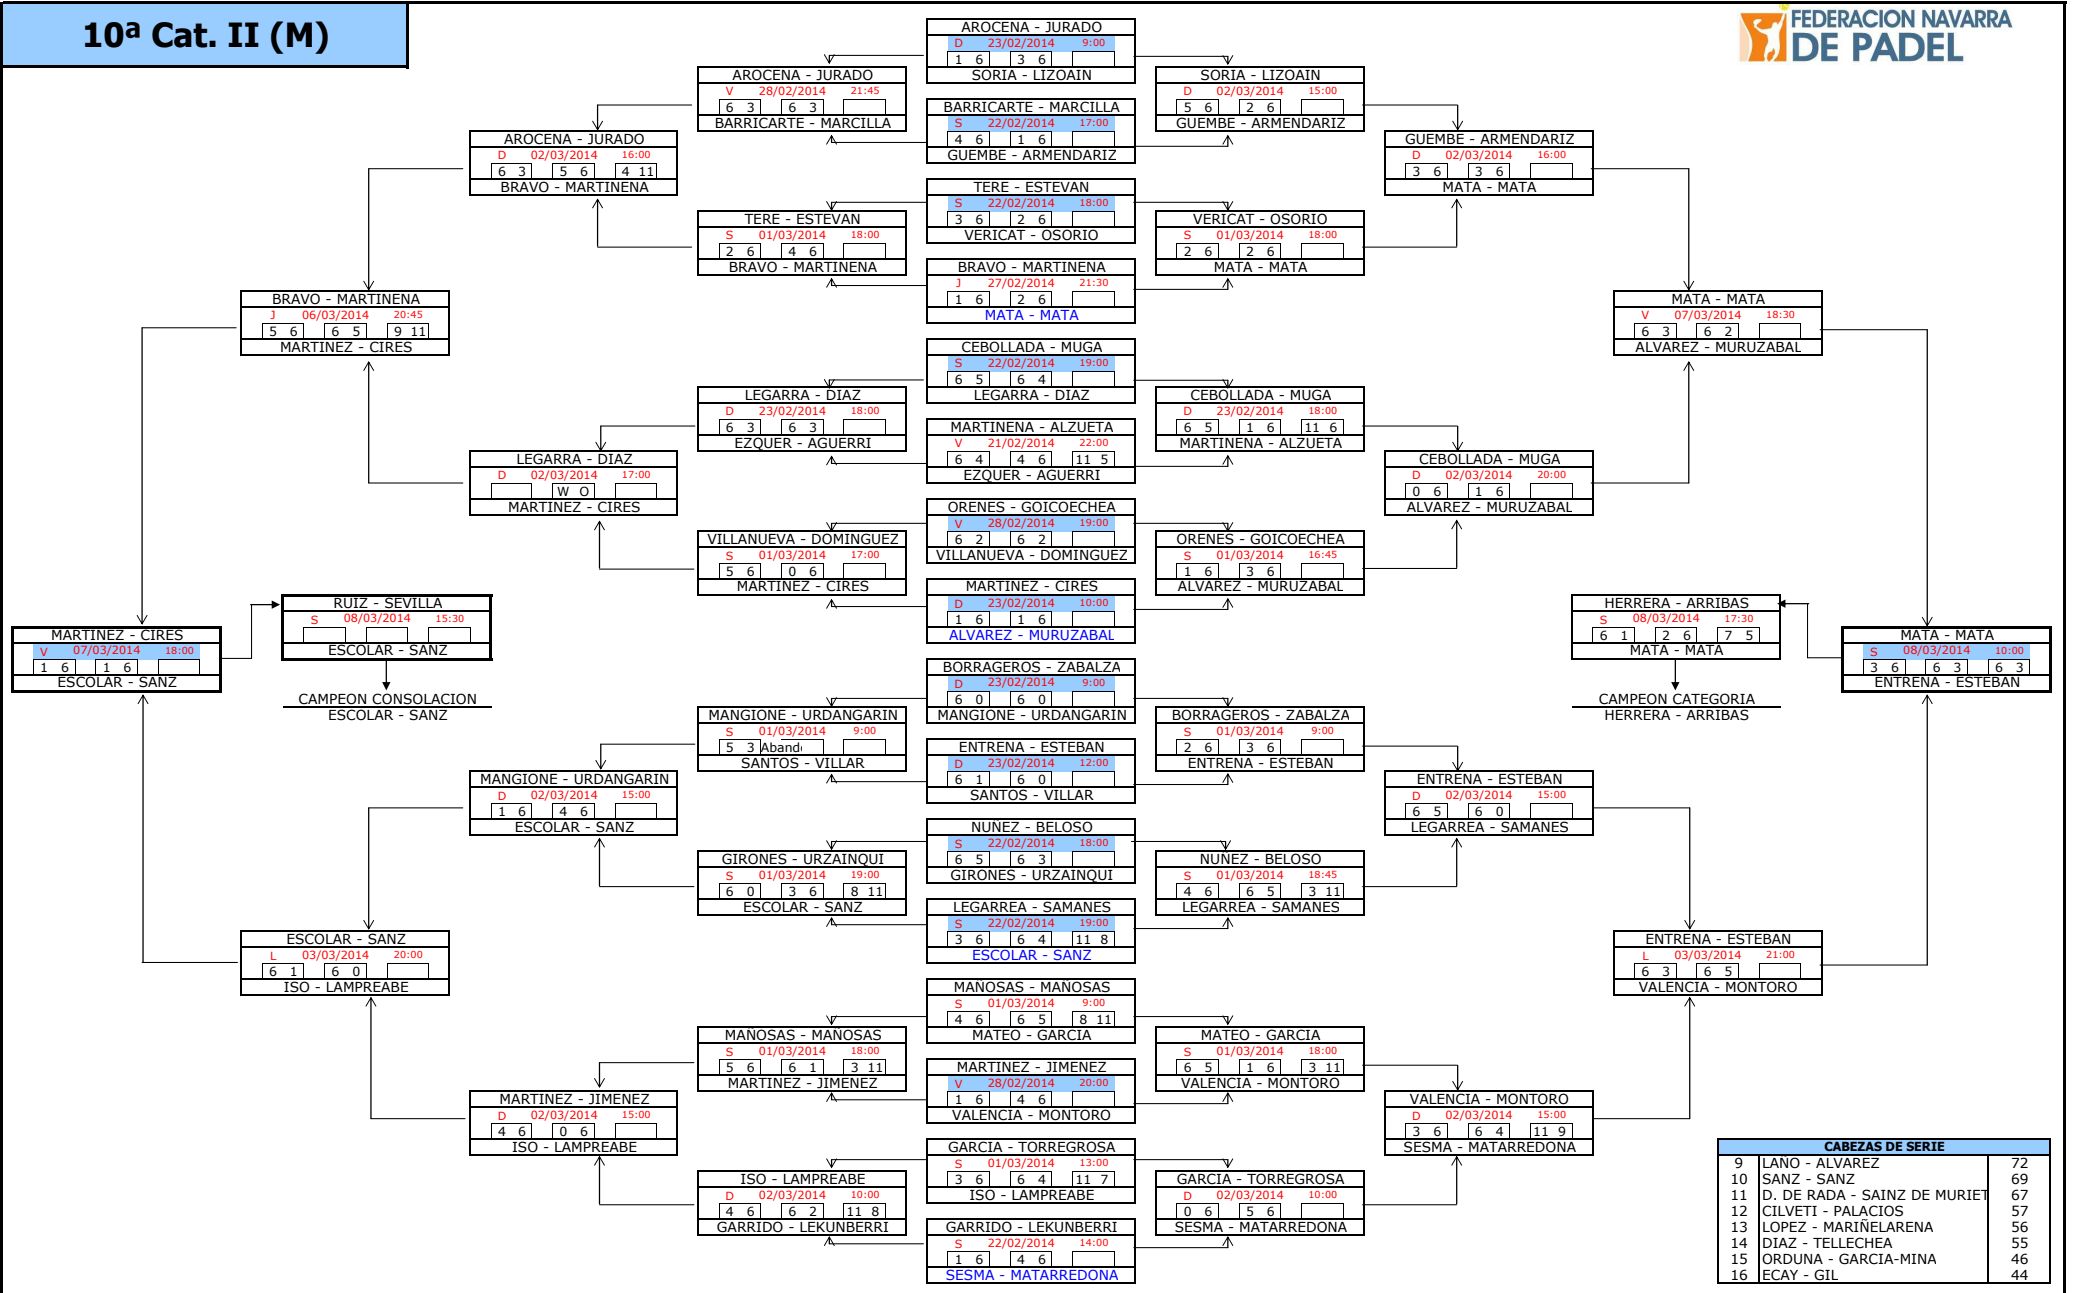

10ª Cat. II (M)

CABEZAS DE SERIE		
9	LANO - ALVAREZ	72
10	SANZ - SANZ	69
11	D. DE RADA - SAINZ DE MURIEU	67
12	CILVETI - PALACIOS	57
13	LOPEZ - MARINELARENA	56
14	DIAZ - TELLECHEA	55
15	ORDUNA - GARCIA-MINA	46
16	ECAY - GIL	44