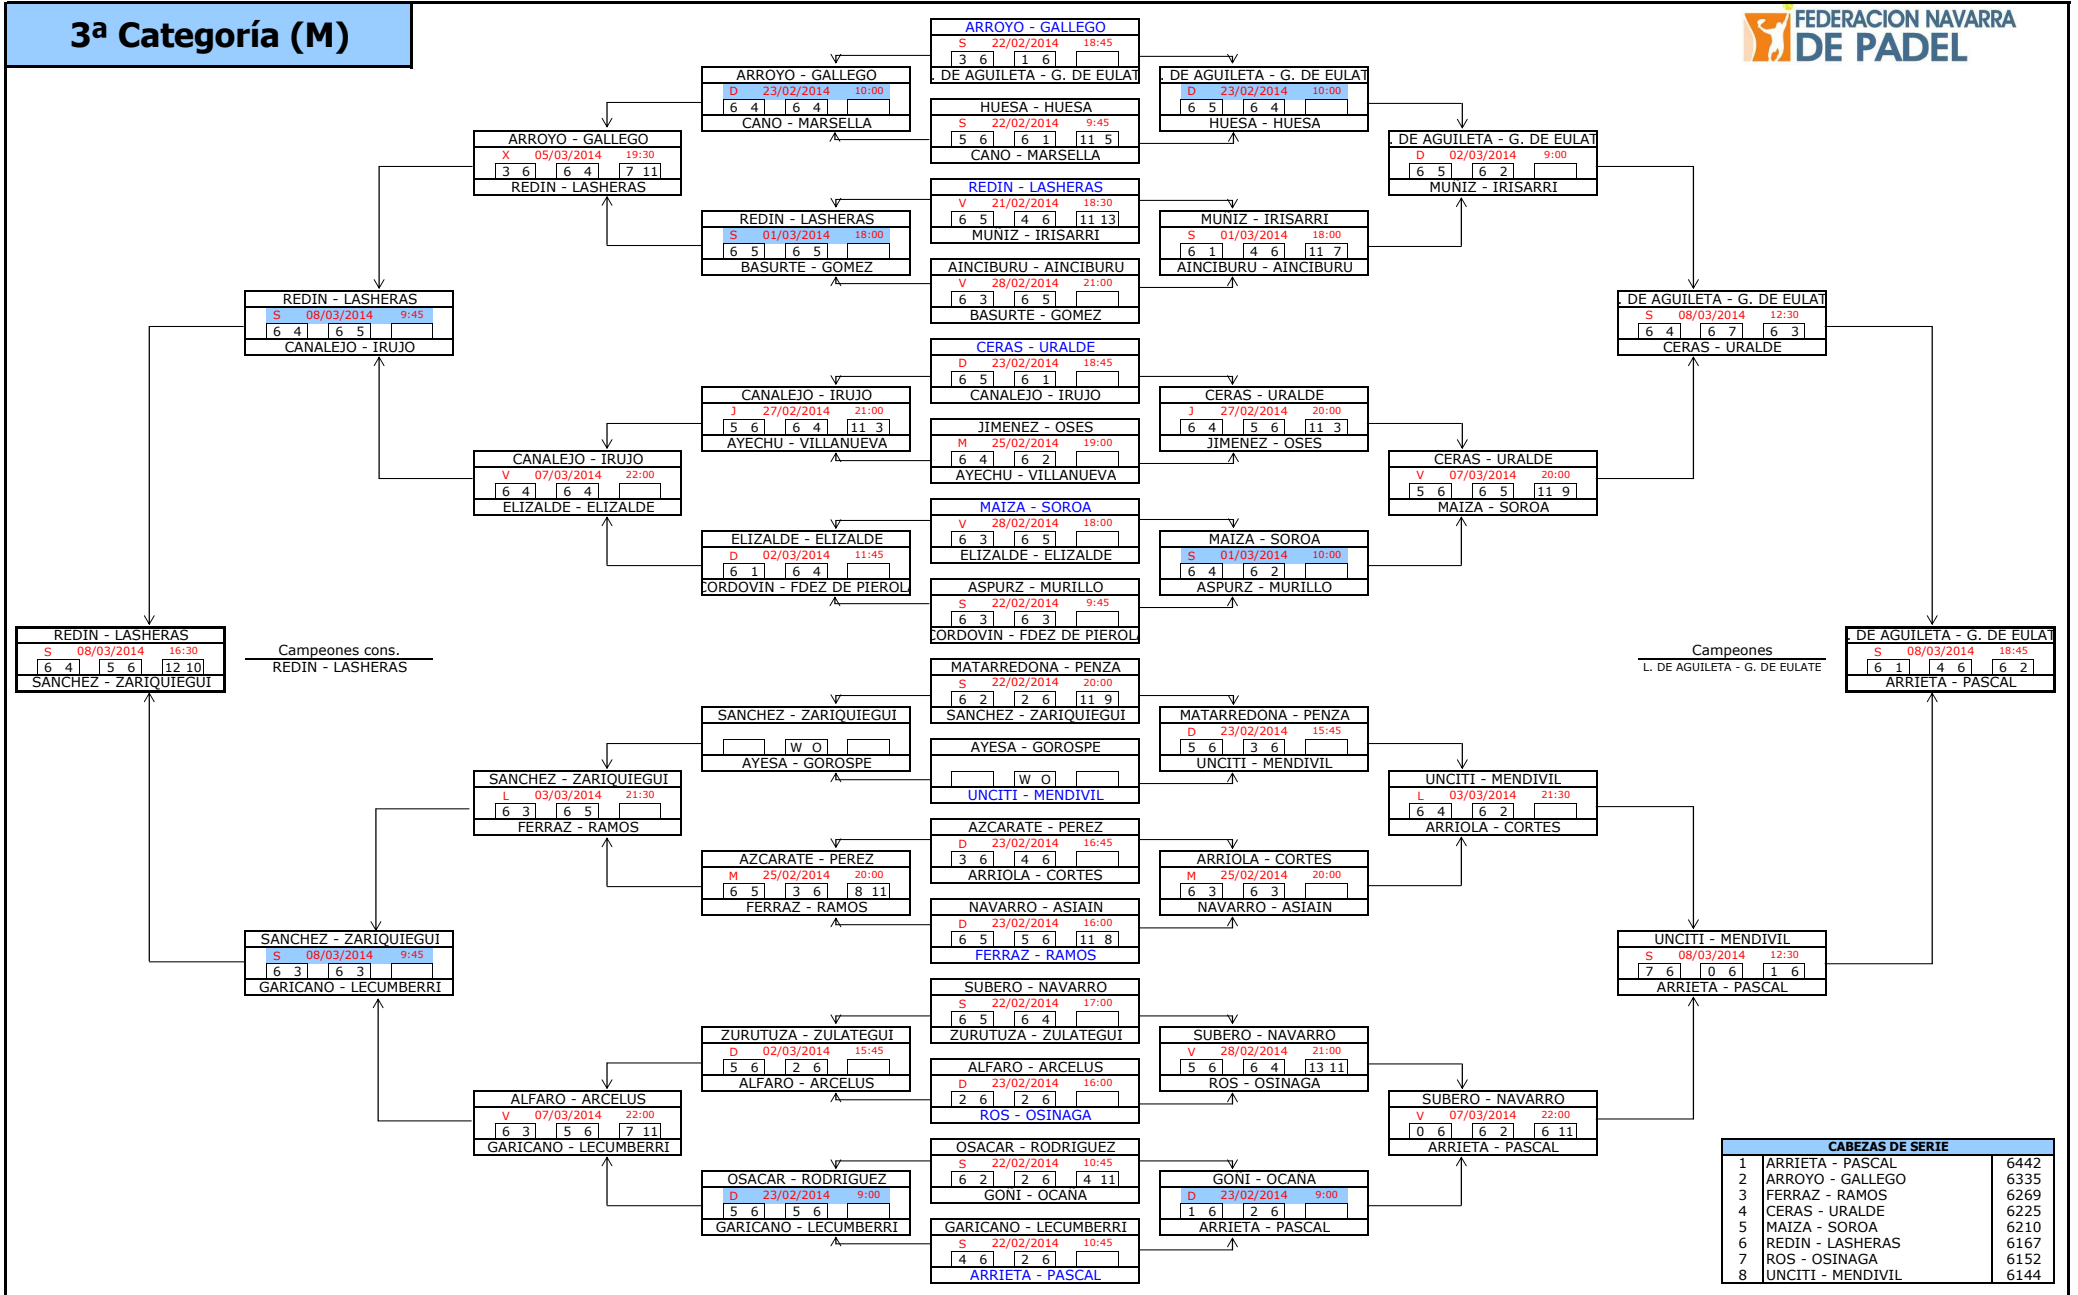

3ª Categoría (M)