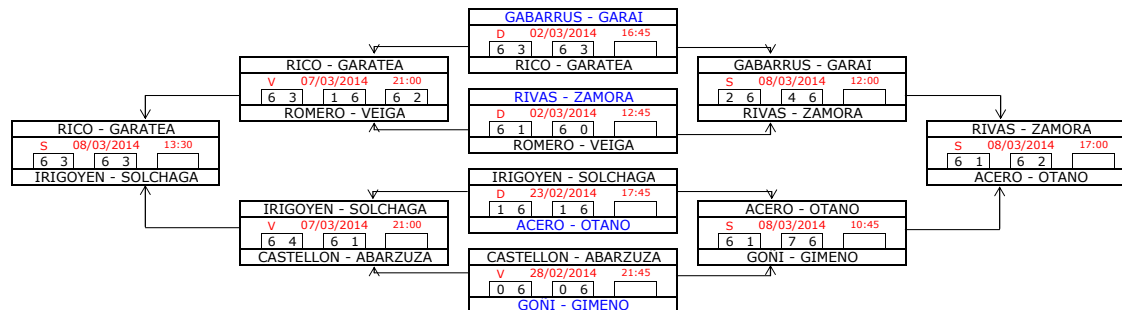

10ª Cat. I (M)

CABEZAS DE SERIE		
1	SESMA - MATARREDONA	110
2	MARTINEZ - ALDAYA	103
3	ALVAREZ - MURUZABAL	102
4	GUTIERREZ - GARCIA-LANDART	100
5	BALDUZ - INSAUSTI	91
6	IRIARTE - GAMALLO	86
7	ESCOLAR - SANZ	76
8	MATA - MATA	72

10ª Cat. II (M)

CABEZAS DE SERIE		
9	LANO - ALVAREZ	72
10	SANZ - SANZ	69
11	D. DE RADA - SAINZ DE MURIEU	67
12	CILVETI - PALACIOS	57
13	LOPEZ - MARINELARENA	56
14	DIAZ - TELLECHEA	55
15	ORDUNA - GARCIA-MINA	46
16	ECAY - GIL	44

1ª Categoría (F)

FASE PREVIA

FASE FINAL

CABEZAS DE SERIE		
5	ANDUEZA - SAIZ	9726
6	RICO - GARATEA	9602
7	ROS - ZUBELDIA	9566
8	MEDRANO - LABIANO	9296

CABEZAS DE SERIE		
1	GONI - GIMENO	11151
2	GABARRUS - GARAI	10910
3	ACERO - OTANO	10736
4	RIVAS - ZAMORA	10532