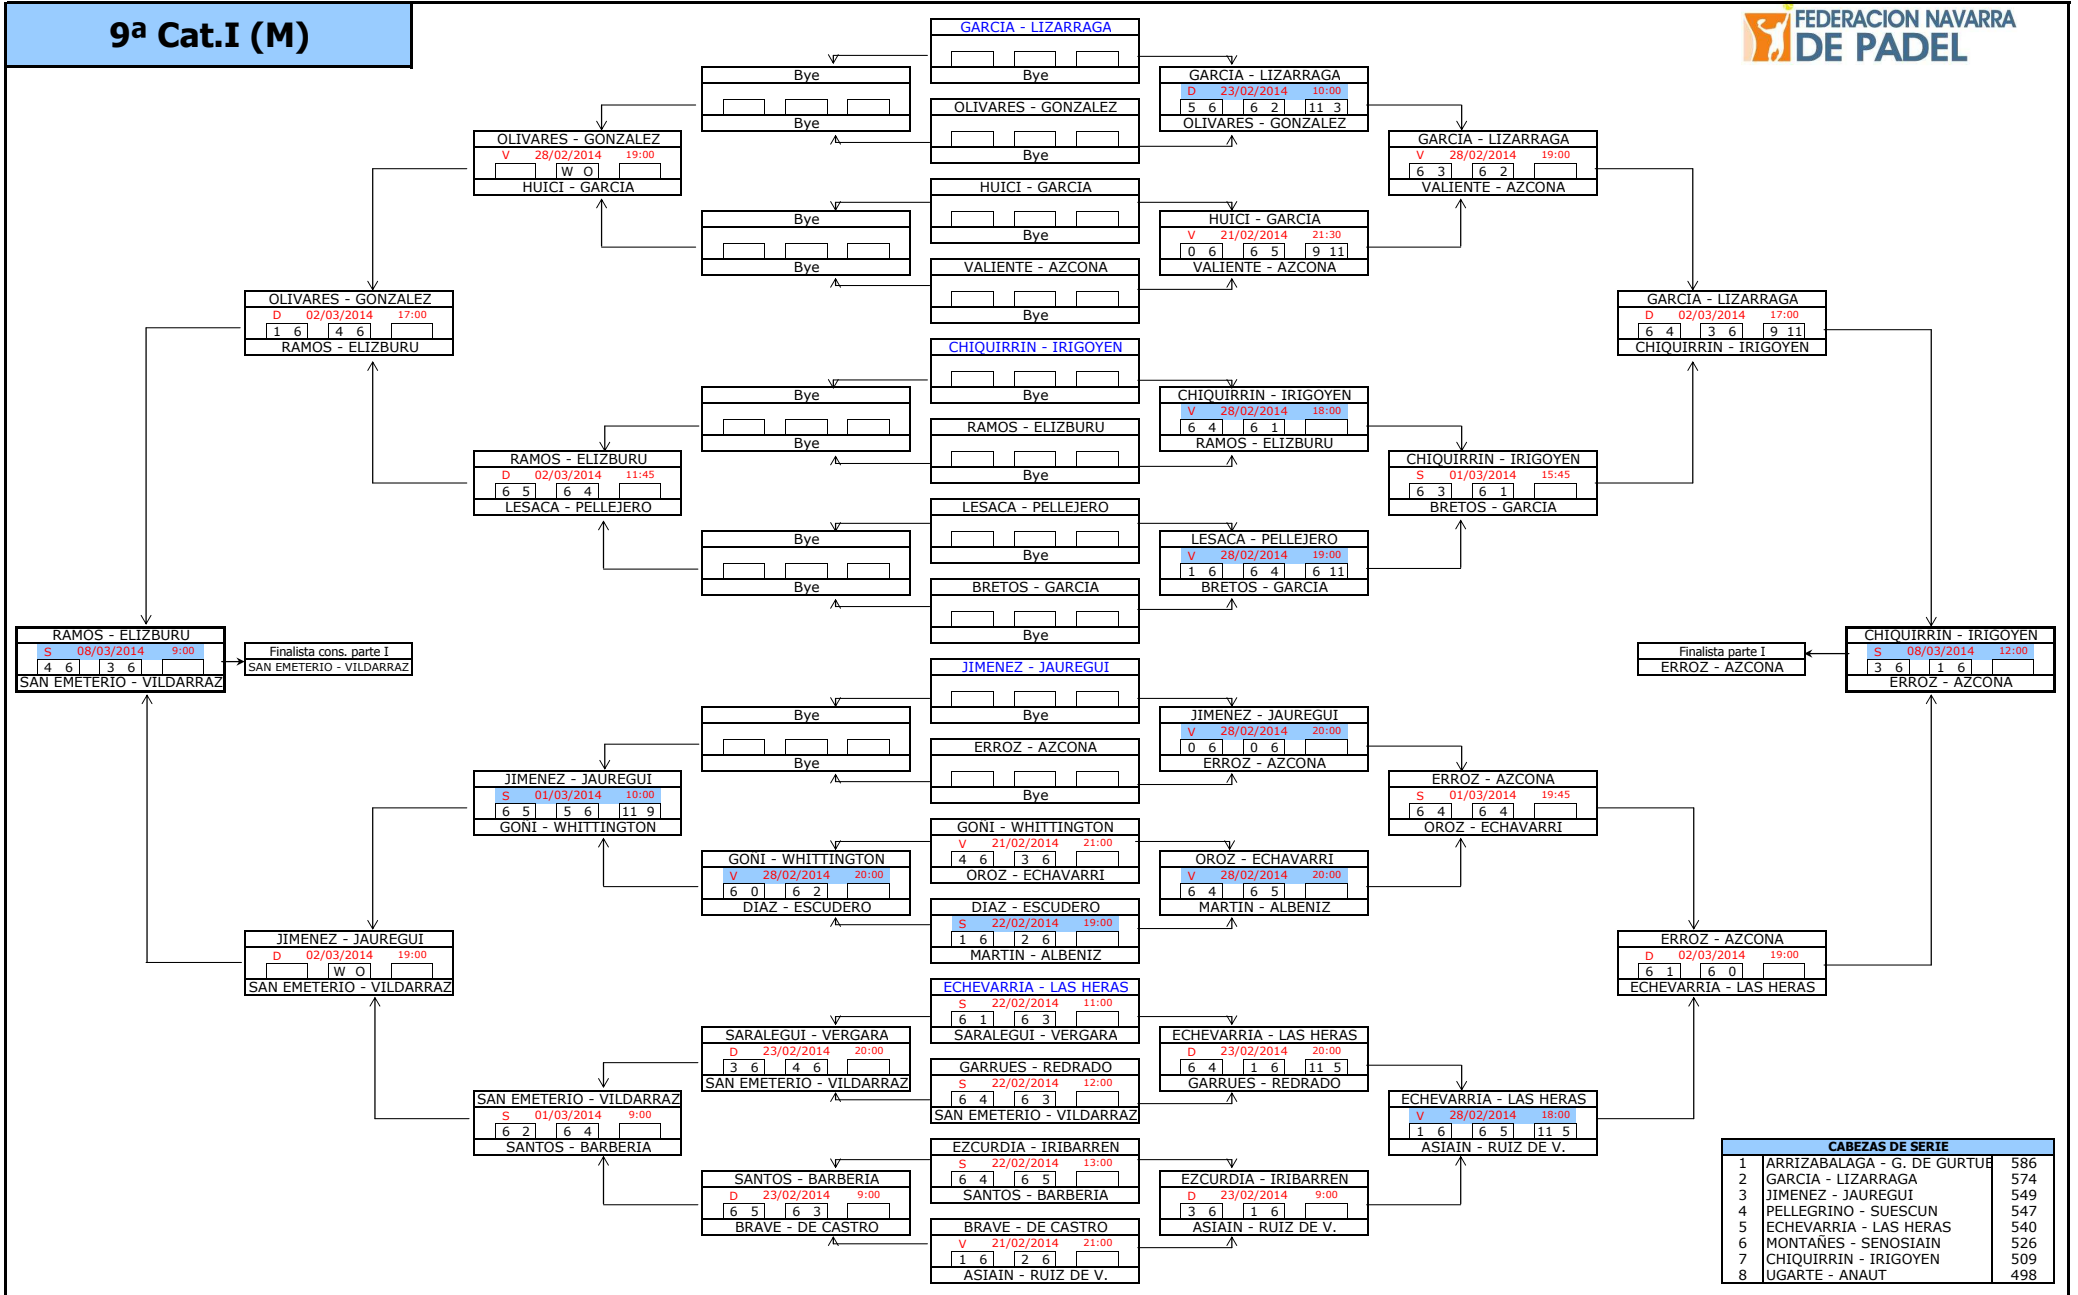

9ª Cat.I (M)

CABEZAS DE SERIE		
1	ARRIZABALAGA - G. DE GURTU	586
2	GARCIA - LIZARRAGA	574
3	JIMENEZ - JAUREGUI	549
4	PELEGRINO - SUESCUN	547
5	ECHEVARRIA - LAS HERAS	540
6	MONTAÑES - SENOSIAIN	526
7	CHIQUIRRIN - IRIGOYEN	509
8	UGARTE - ANAUT	498