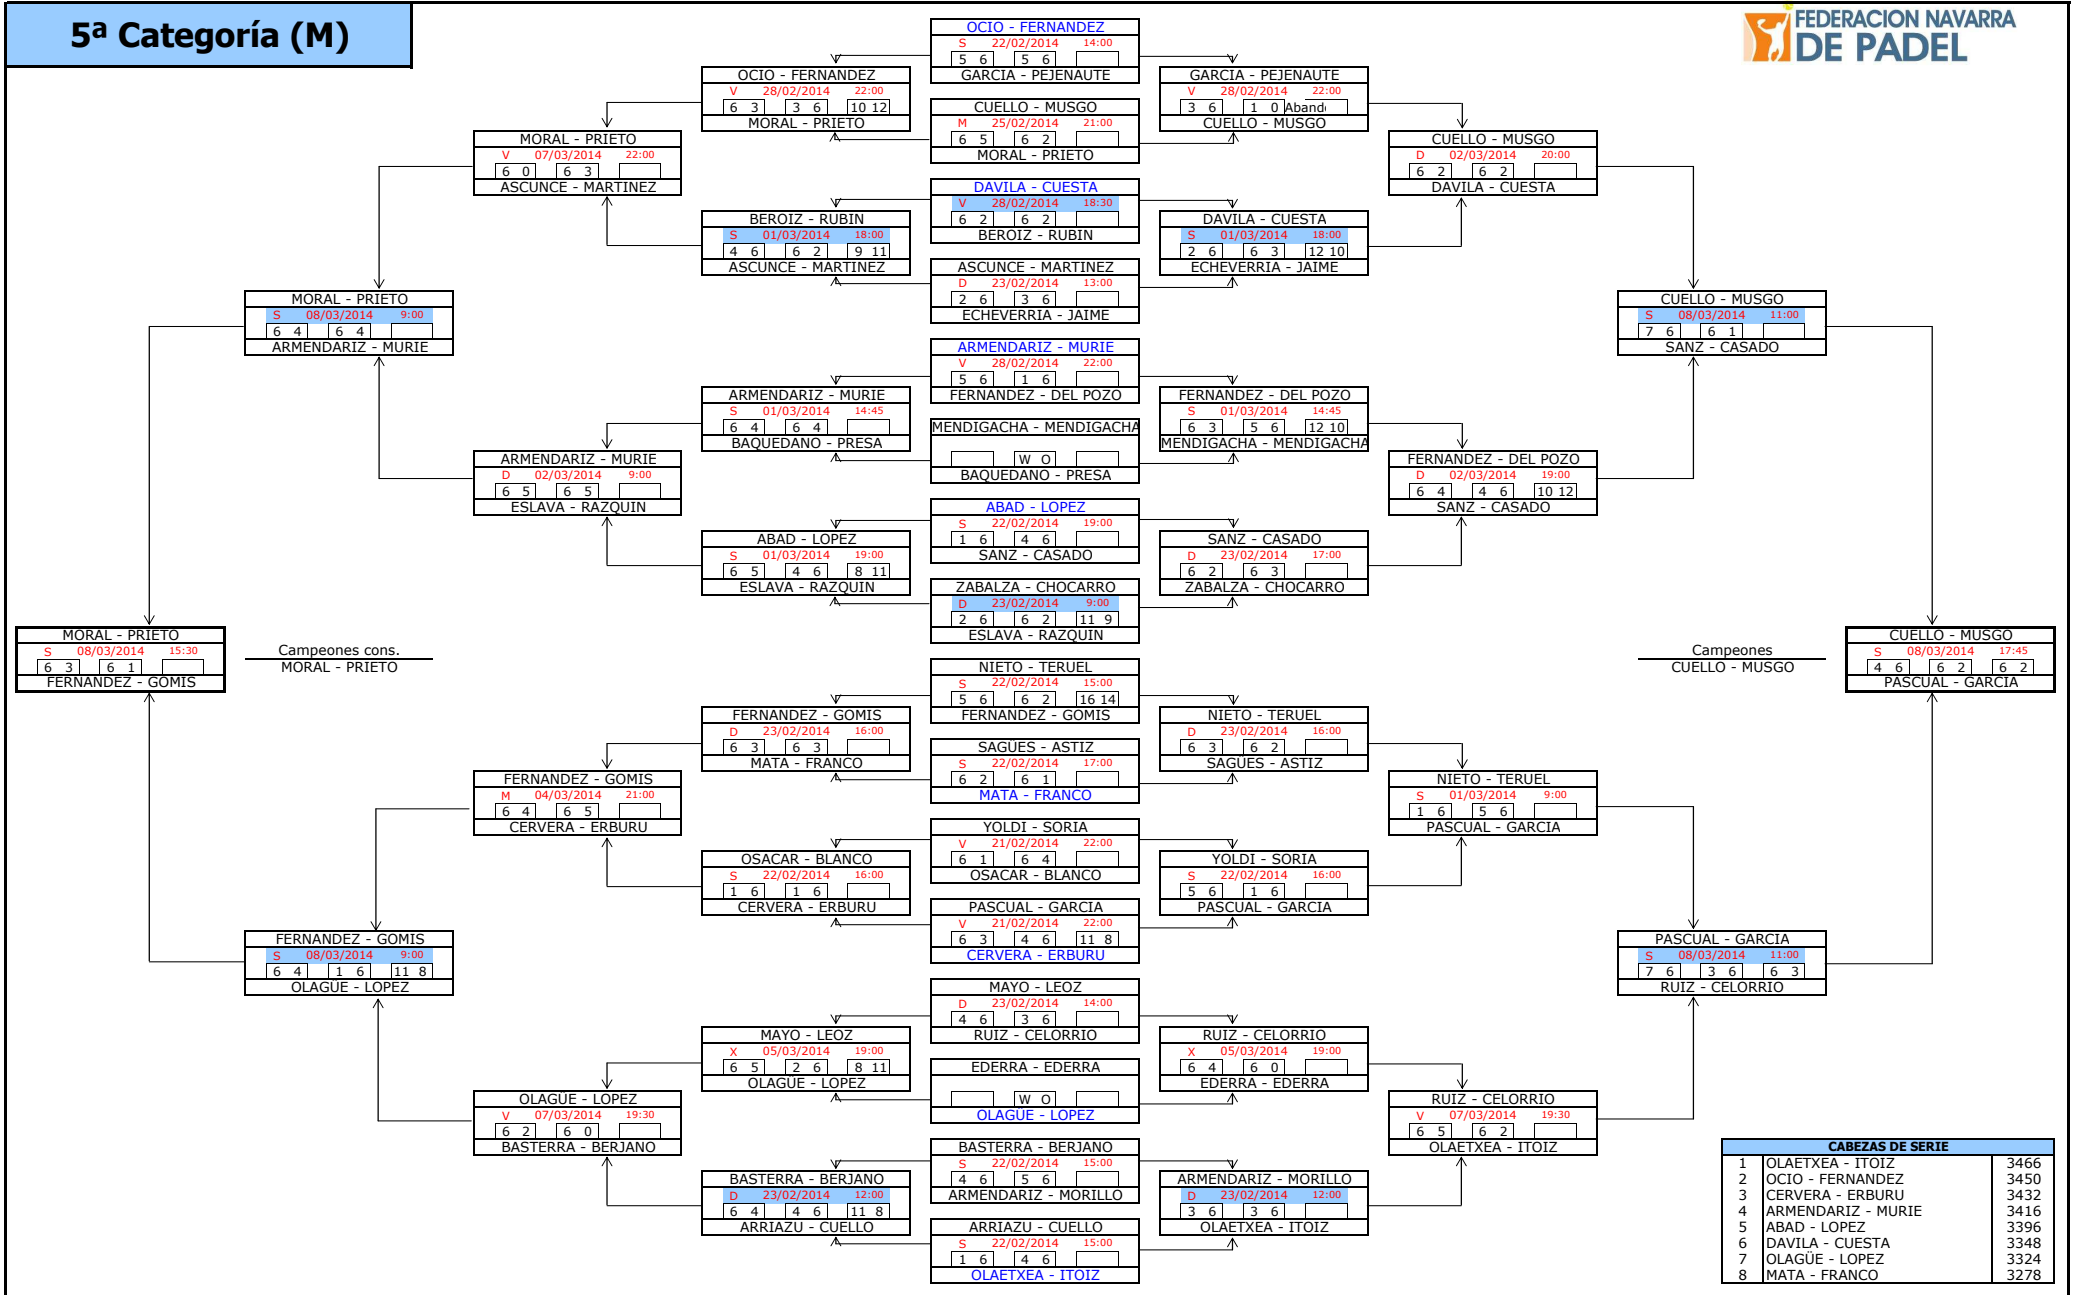

5ª Categoría (M)

CABEZAS DE SERIE		
1	OLAETXEA - ITOIZ	3466
2	OCIO - FERNANDEZ	3450
3	CERVERA - ERBURU	3432
4	ARMENDARIZ - MURIE	3416
5	ABAD - LOPEZ	3396
6	DAVILA - CUESTA	3348
7	OLAGUE - LOPEZ	3324
8	MATA - FRANCO	3278