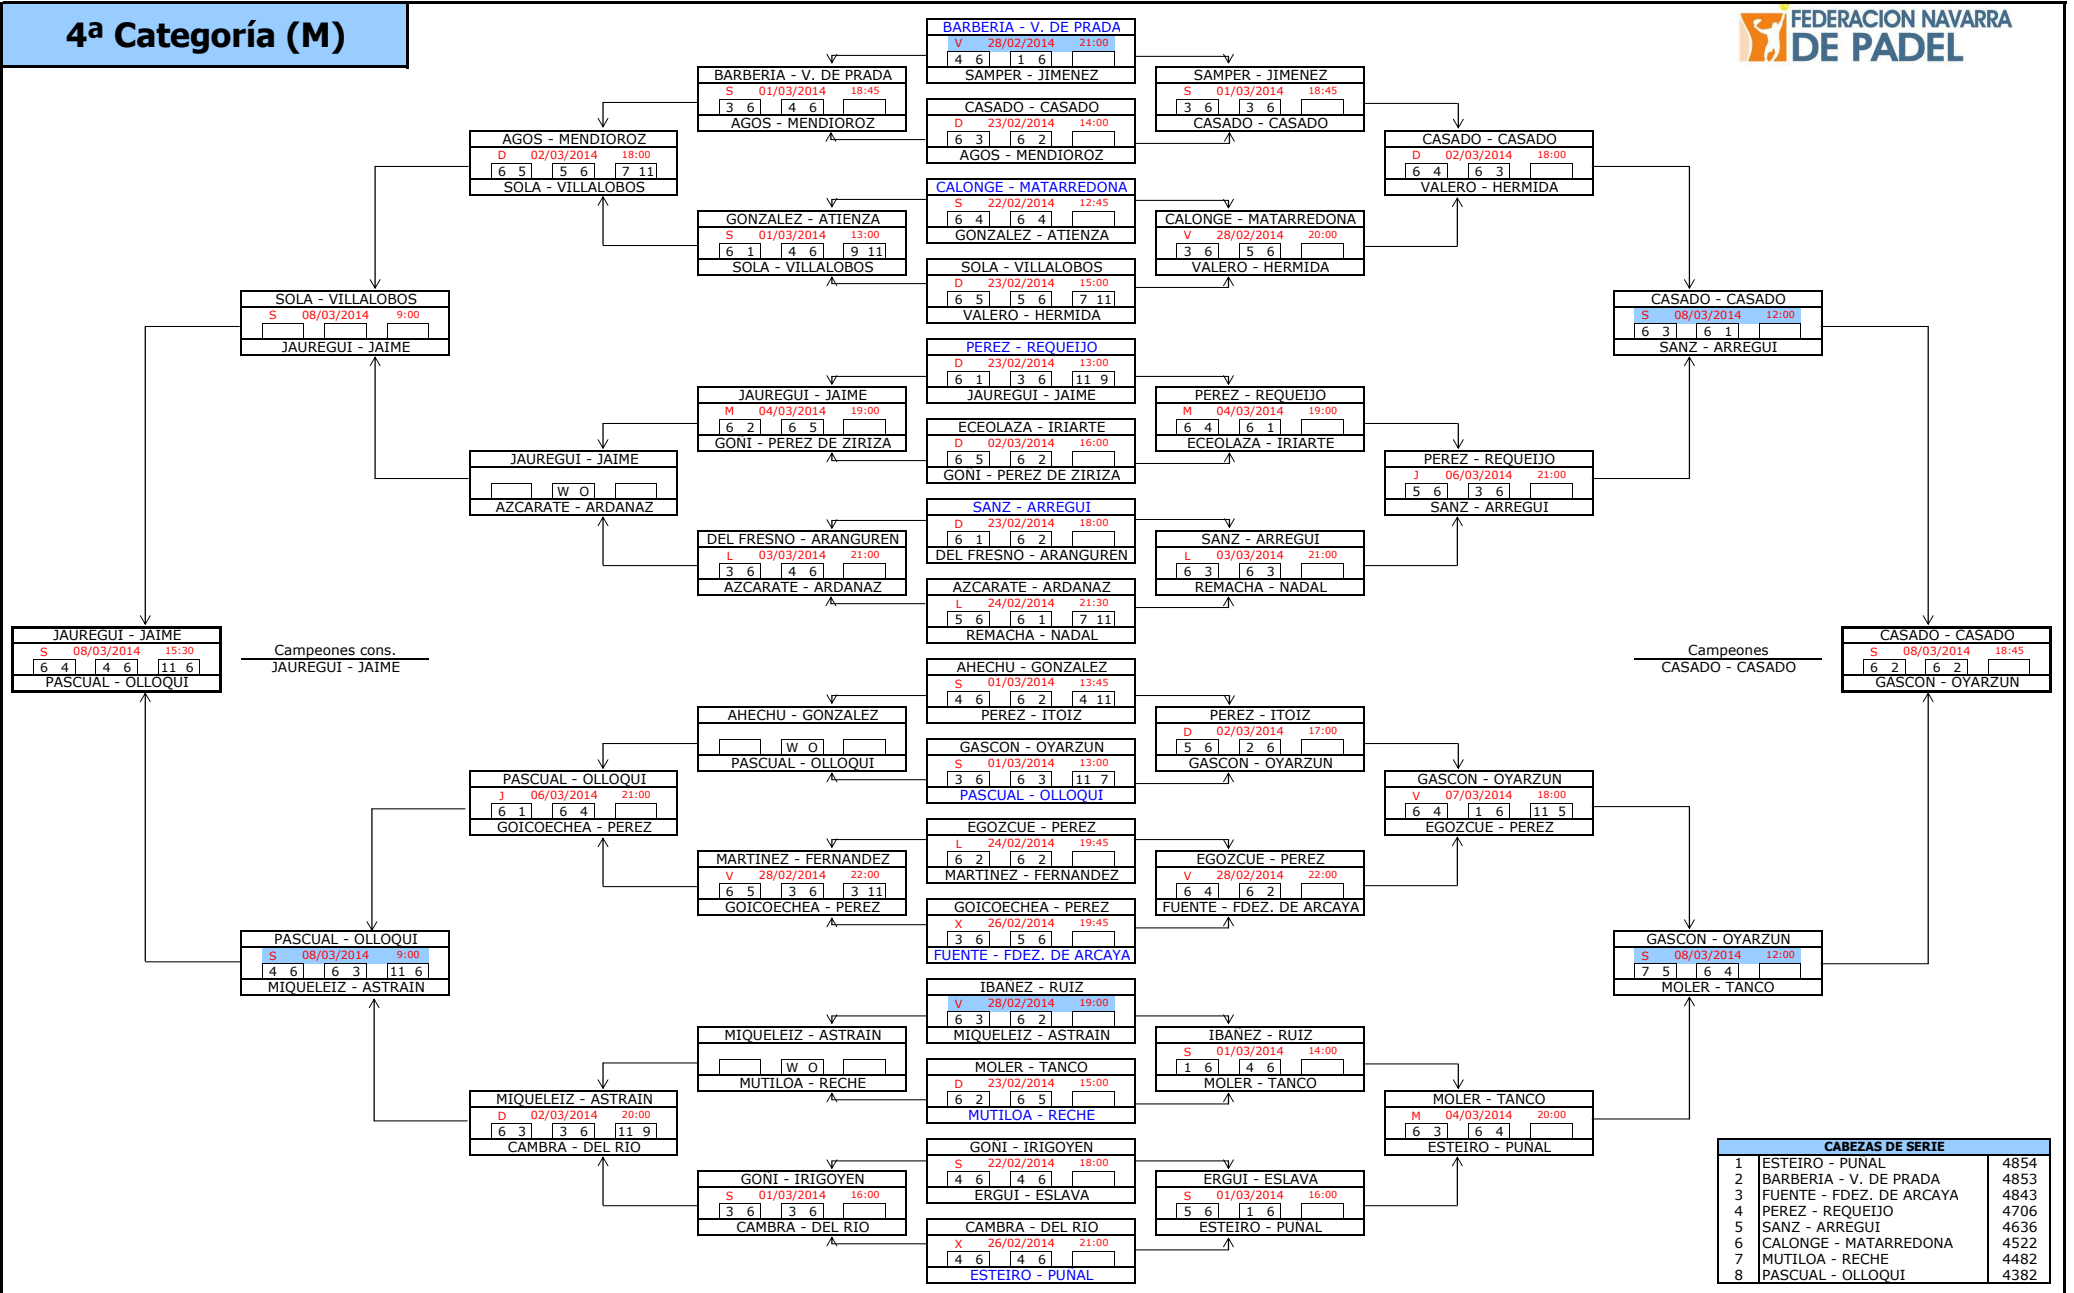

4ª Categoría (M)

CABEZAS DE SERIE		
1	ESTEIRO - PUNAL	4854
2	BARBERIA - V. DE PRADA	4853
3	FUENTE - FDEZ. DE ARCAAYA	4843
4	PEREZ - REQUEIJO	4706
5	SANZ - ARREGUI	4636
6	CALONGE - MATARREDONA	4522
7	MUTILOA - RECHE	4482
8	PASCUAL - OLLOQUI	4382