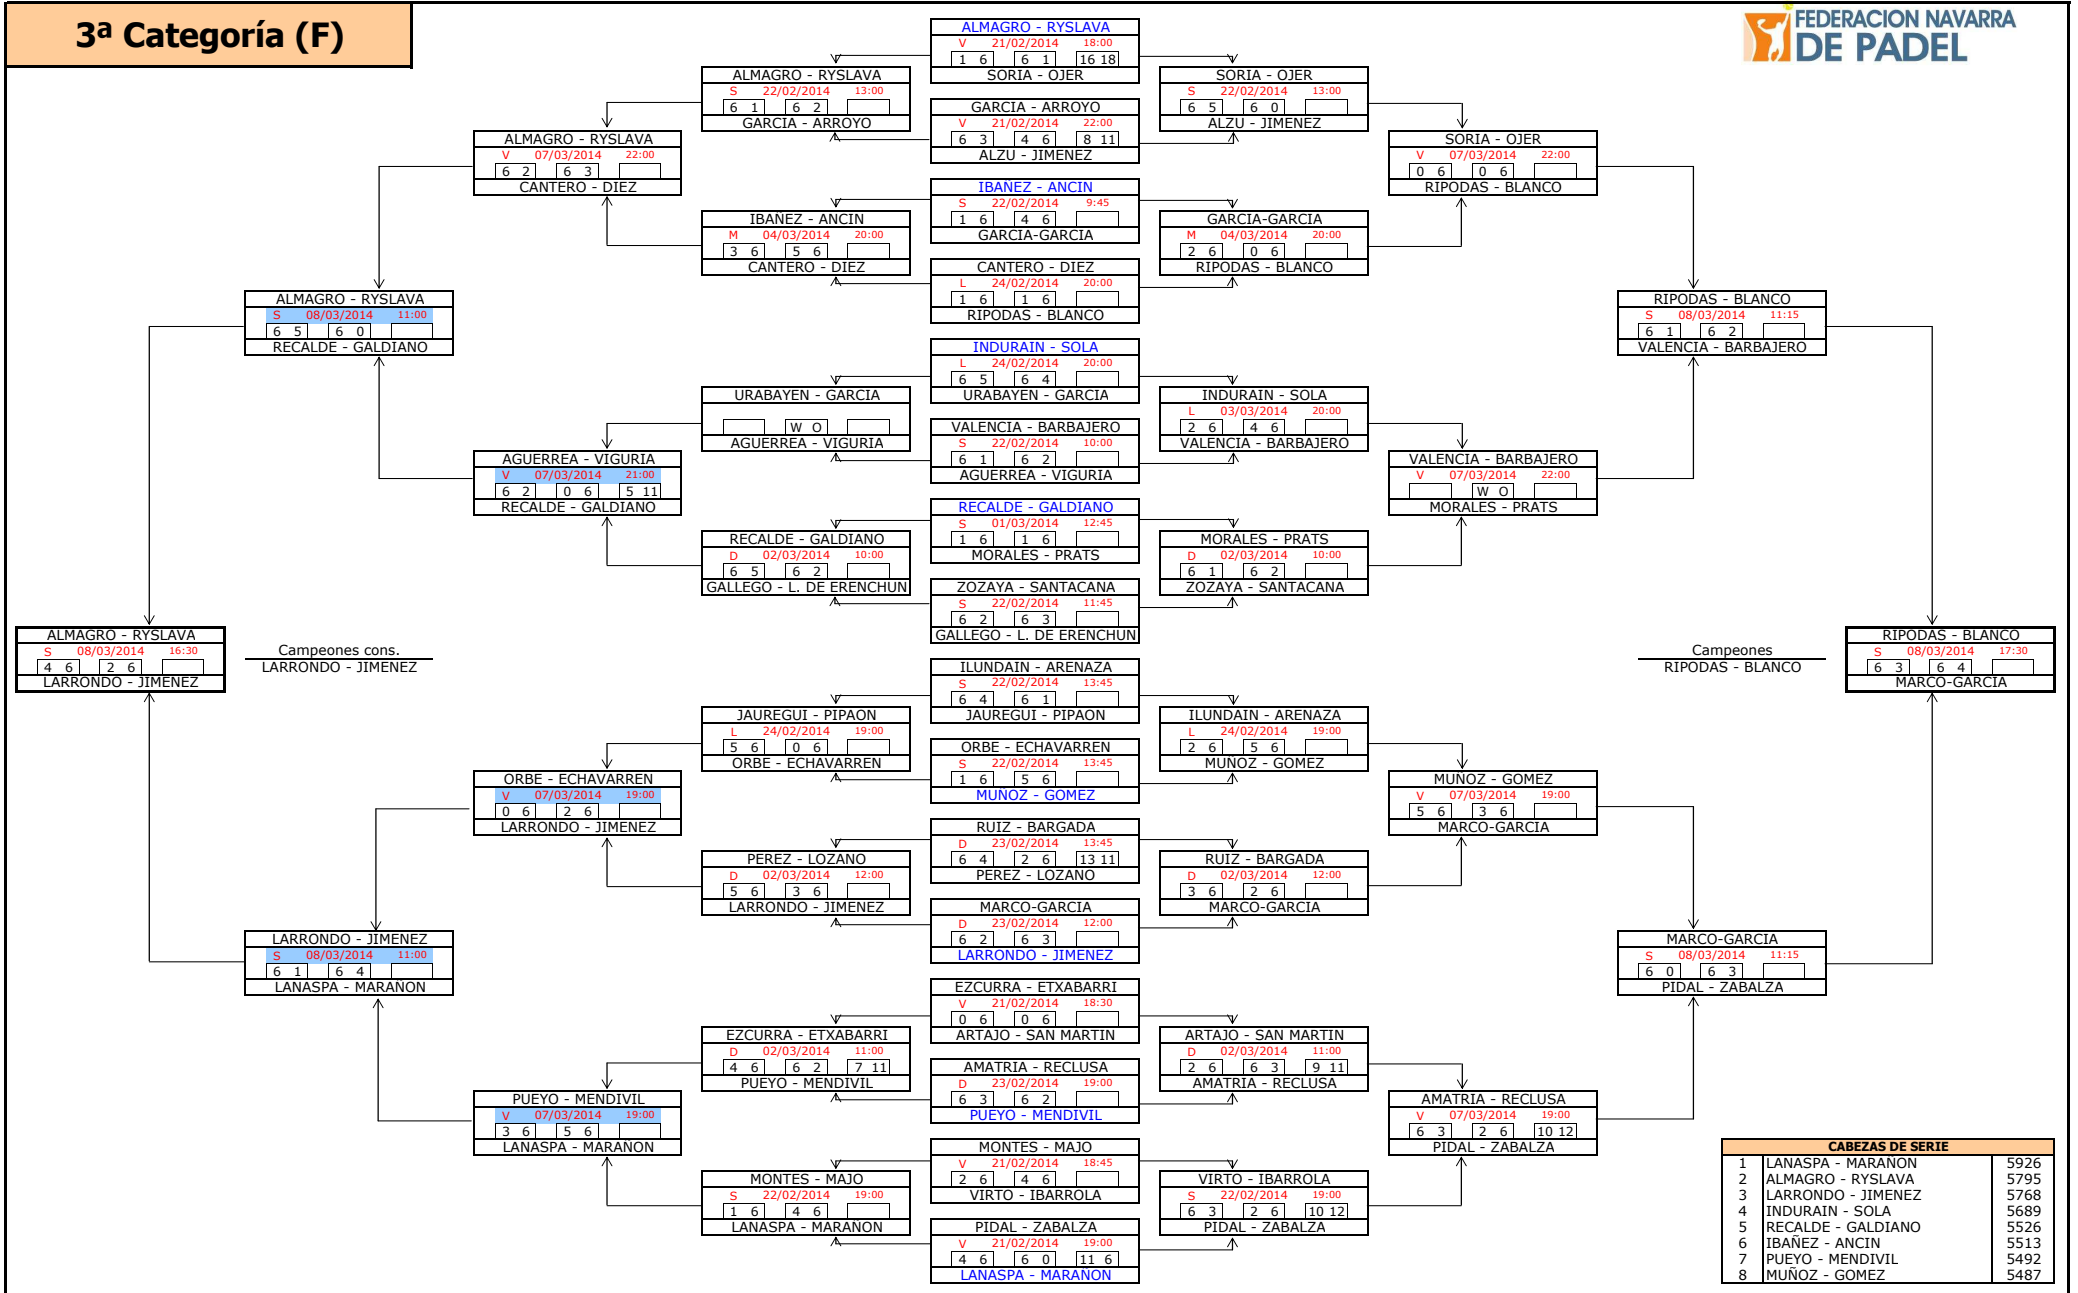

10ª Cat. II (M)

CABEZAS DE SERIE		
9	LANO - ALVAREZ	72
10	SANZ - SANZ	69
11	D. DE RADA - SAINZ DE MURIEU	67
12	CILVETI - PALACIOS	57
13	LOPEZ - MARINELARENA	56
14	DIAZ - TELLECHEA	55
15	ORDUNA - GARCIA-MINA	46
16	ECAY - GIL	44

1ª Categoría (F)

FASE PREVIA

FASE FINAL

CABEZAS DE SERIE		
5	ANDUEZA - SAIZ	9726
6	RICO - GARATEA	9602
7	ROS - ZUBELDIA	9566
8	MEDRANO - LABIANO	9296

CABEZAS DE SERIE		
1	GONI - GIMENO	11151
2	GABARRUS - GARAI	10910
3	ACERO - OTANO	10736
4	RIVAS - ZAMORA	10532

2ª Categoría (F)

3ª Categoría (F)

CABEZAS DE SERIE		
1	LANASPA - MARANON	5926
2	ALMAGRO - RYSLAVA	5795
3	LARRONDO - JIMENEZ	5768
4	INDURAIN - SOLA	5689
5	RECALDE - GALDIANO	5526
6	IBANEZ - ANCIN	5513
7	PUEYO - MENDIVIL	5492
8	MUNOZ - GOMEZ	5487