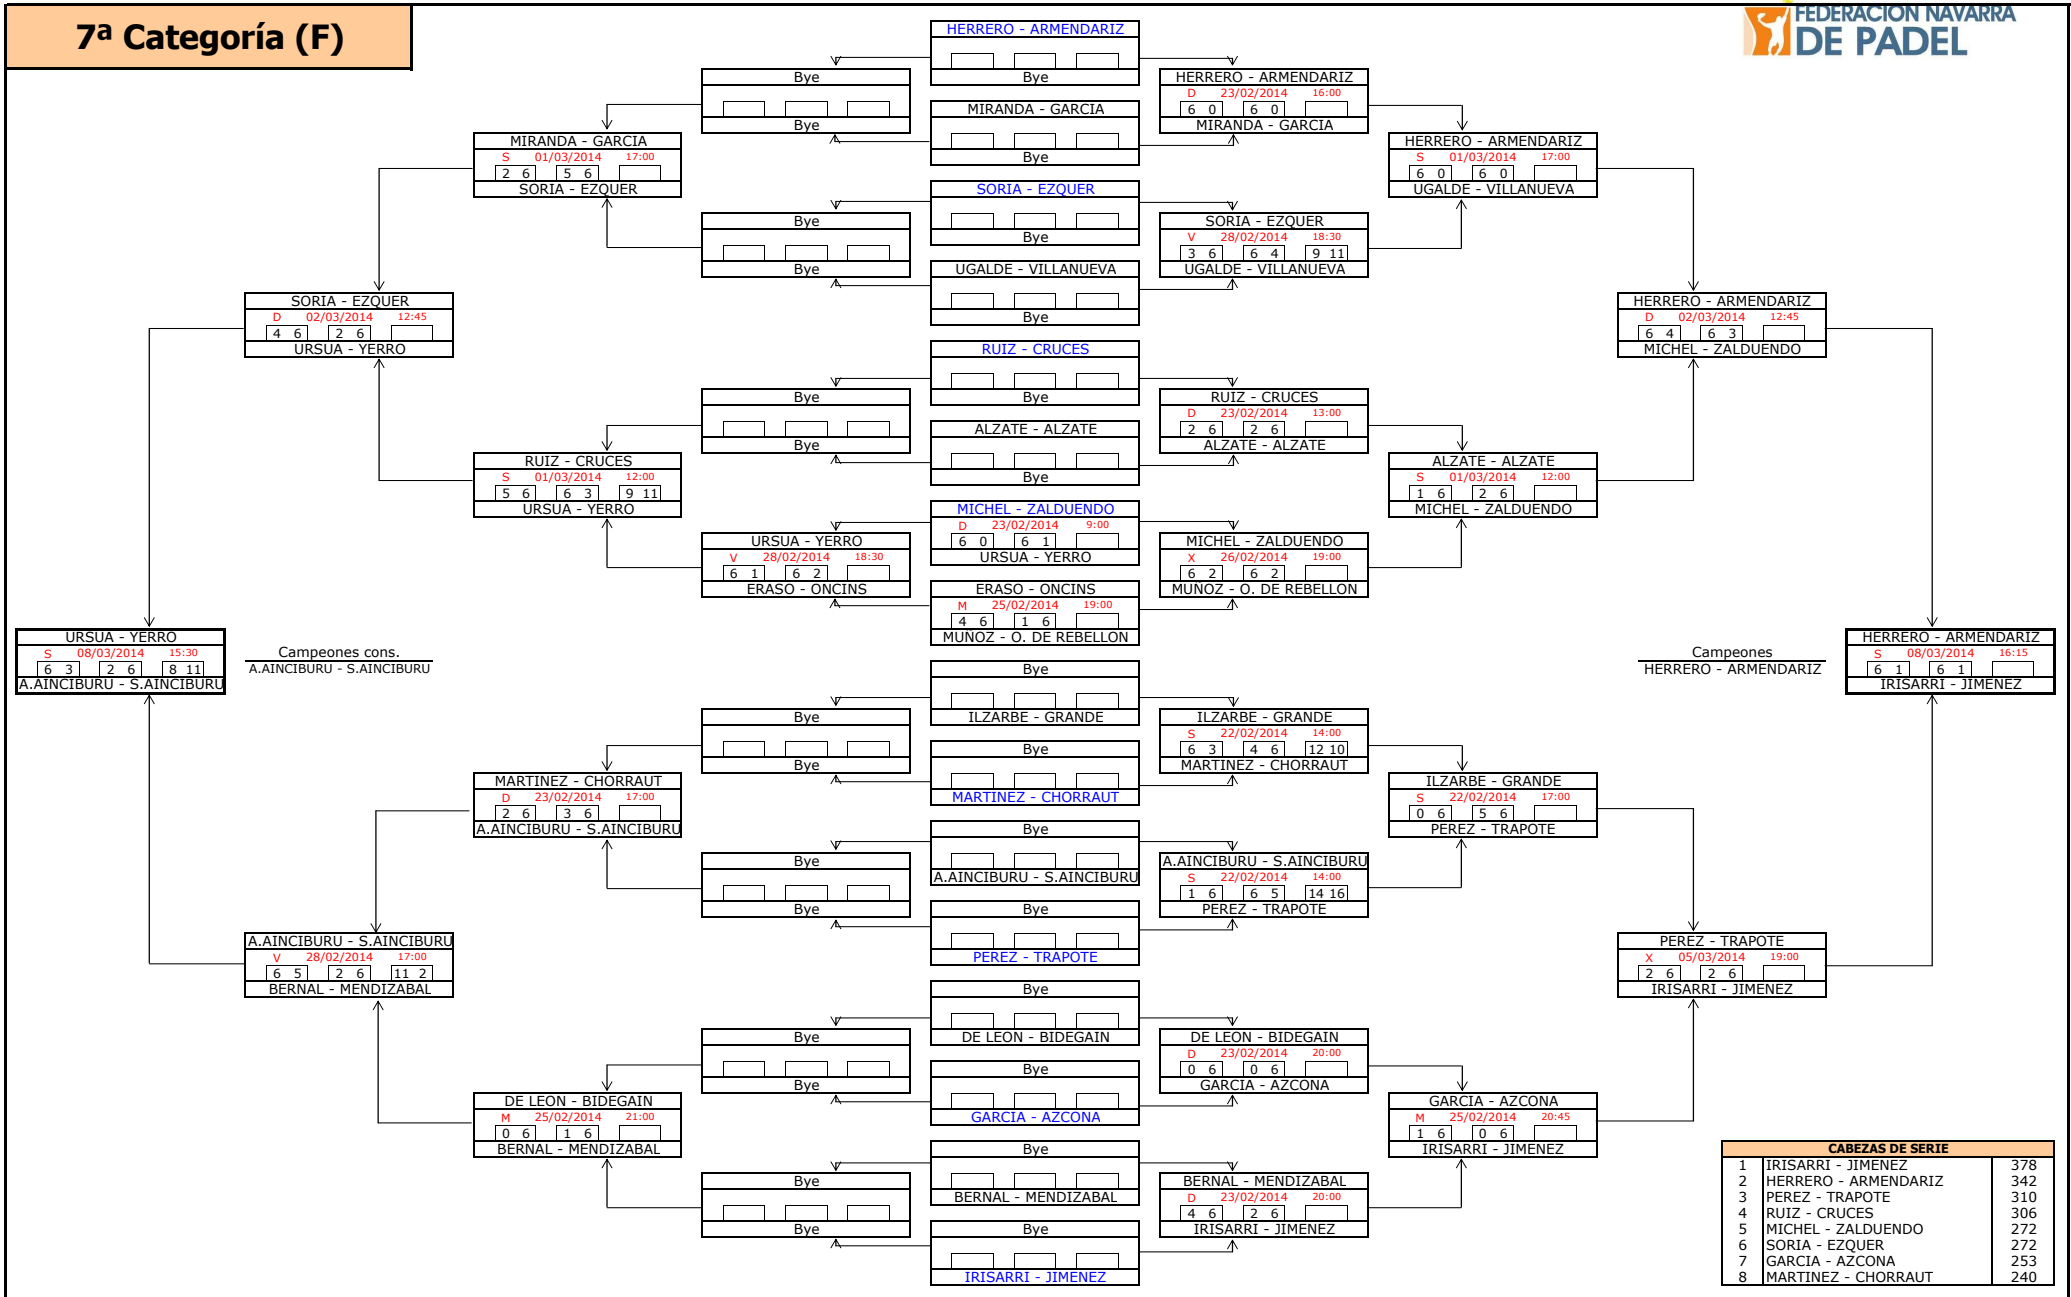

7ª Categoría (F)

Campeones cons.
A.AINCIBURU - S.AINCIBURU

Campeones
HERRERO - ARMENDARIZ

CABEZAS DE SERIE		
1	IRISARRI - JIMENEZ	378
2	HERRERO - ARMENDARIZ	342
3	PEREZ - TRAPOTE	310
4	RUIZ - CRUCES	306
5	MICHEL - ZALDUENDO	272
6	SORIA - EZQUER	272
7	GARCIA - AZCONA	253
8	MARTINEZ - CHORRAUT	240