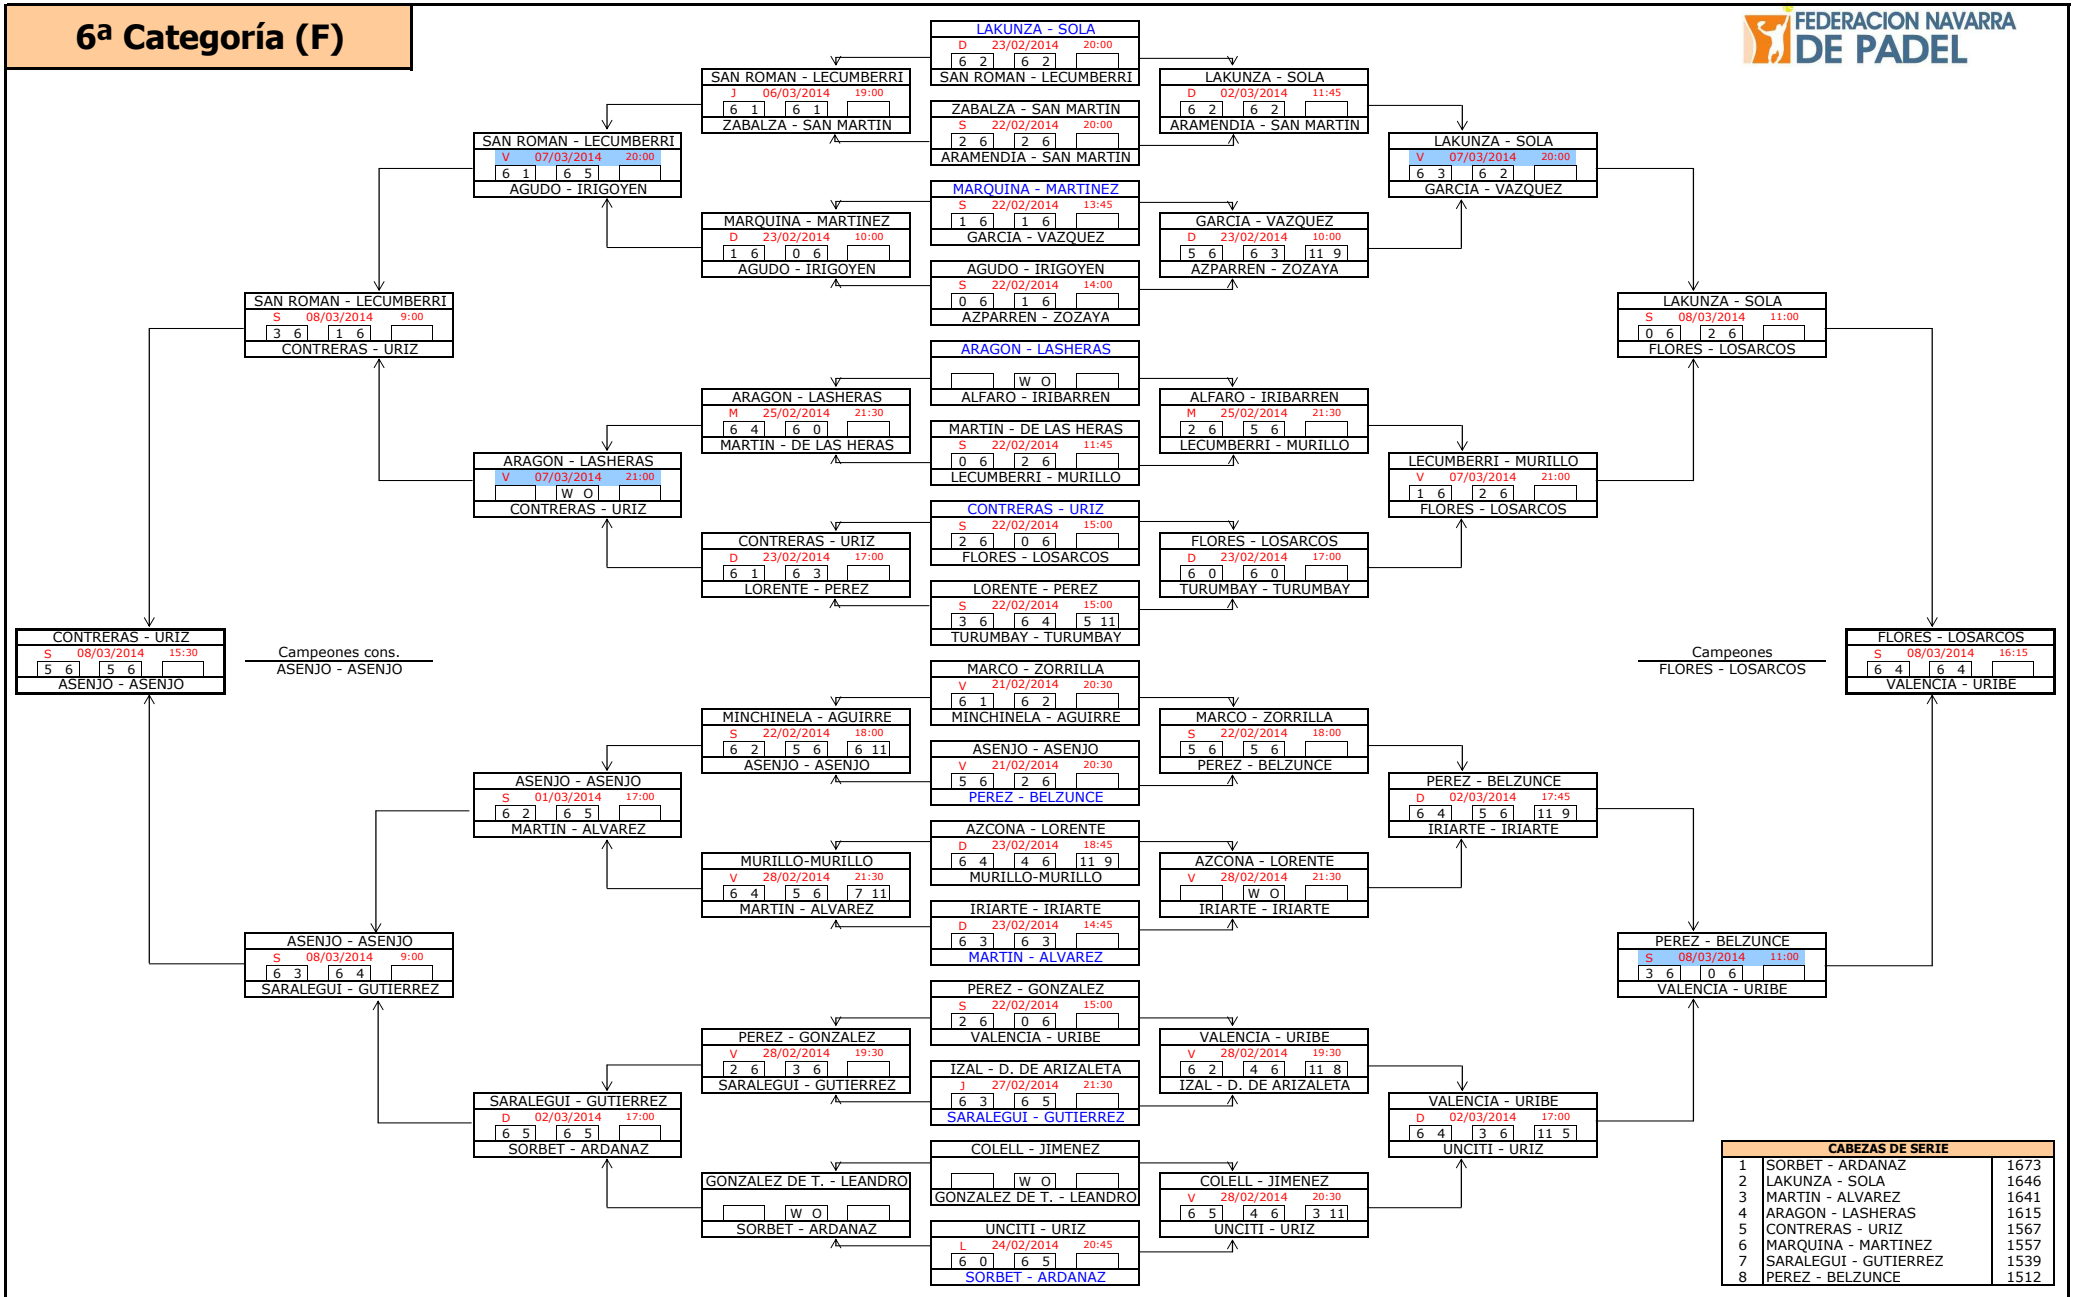

2ª Categoría (F)

3ª Categoría (F)

CABEZAS DE SERIE		
1	LANASPA - MARANON	5926
2	ALMAGRO - RYSLAVA	5795
3	LARRONDO - JIMENEZ	5768
4	INDURAIN - SOLA	5689
5	RECALDE - GALDIANO	5526
6	IBANEZ - ANCIN	5513
7	PUEYO - MENDIVIL	5492
8	MUNOZ - GOMEZ	5487

5ª Categoría (F)

CABEZAS DE SERIE		
1	ILUNDAIN - DEL RIO	2665
2	EMAZABEL - BARRACHINA	2636
3	GONZALEZ - GARCIA	2598
4	SOLANO - SOLANO	2590
5	OSÉS - APESTEGUIA	2583
6	URTASUN - OROZ	2511
7	FERNANDEZ - AGUIRRE	2490
8	JIMENEZ - TERUEL	2452

6ª Categoría (F)

CABEZAS DE SERIE		
1	SORBET - ARDANAZ	1673
2	LAKUNZA - SOLA	1646
3	MARTIN - ALVAREZ	1641
4	ARAGON - LASHERAS	1615
5	CONTRERAS - URIZ	1567
6	MARQUINA - MARTINEZ	1557
7	SARALEGUI - GUTIERREZ	1539
8	PEREZ - BELZUNCE	1512