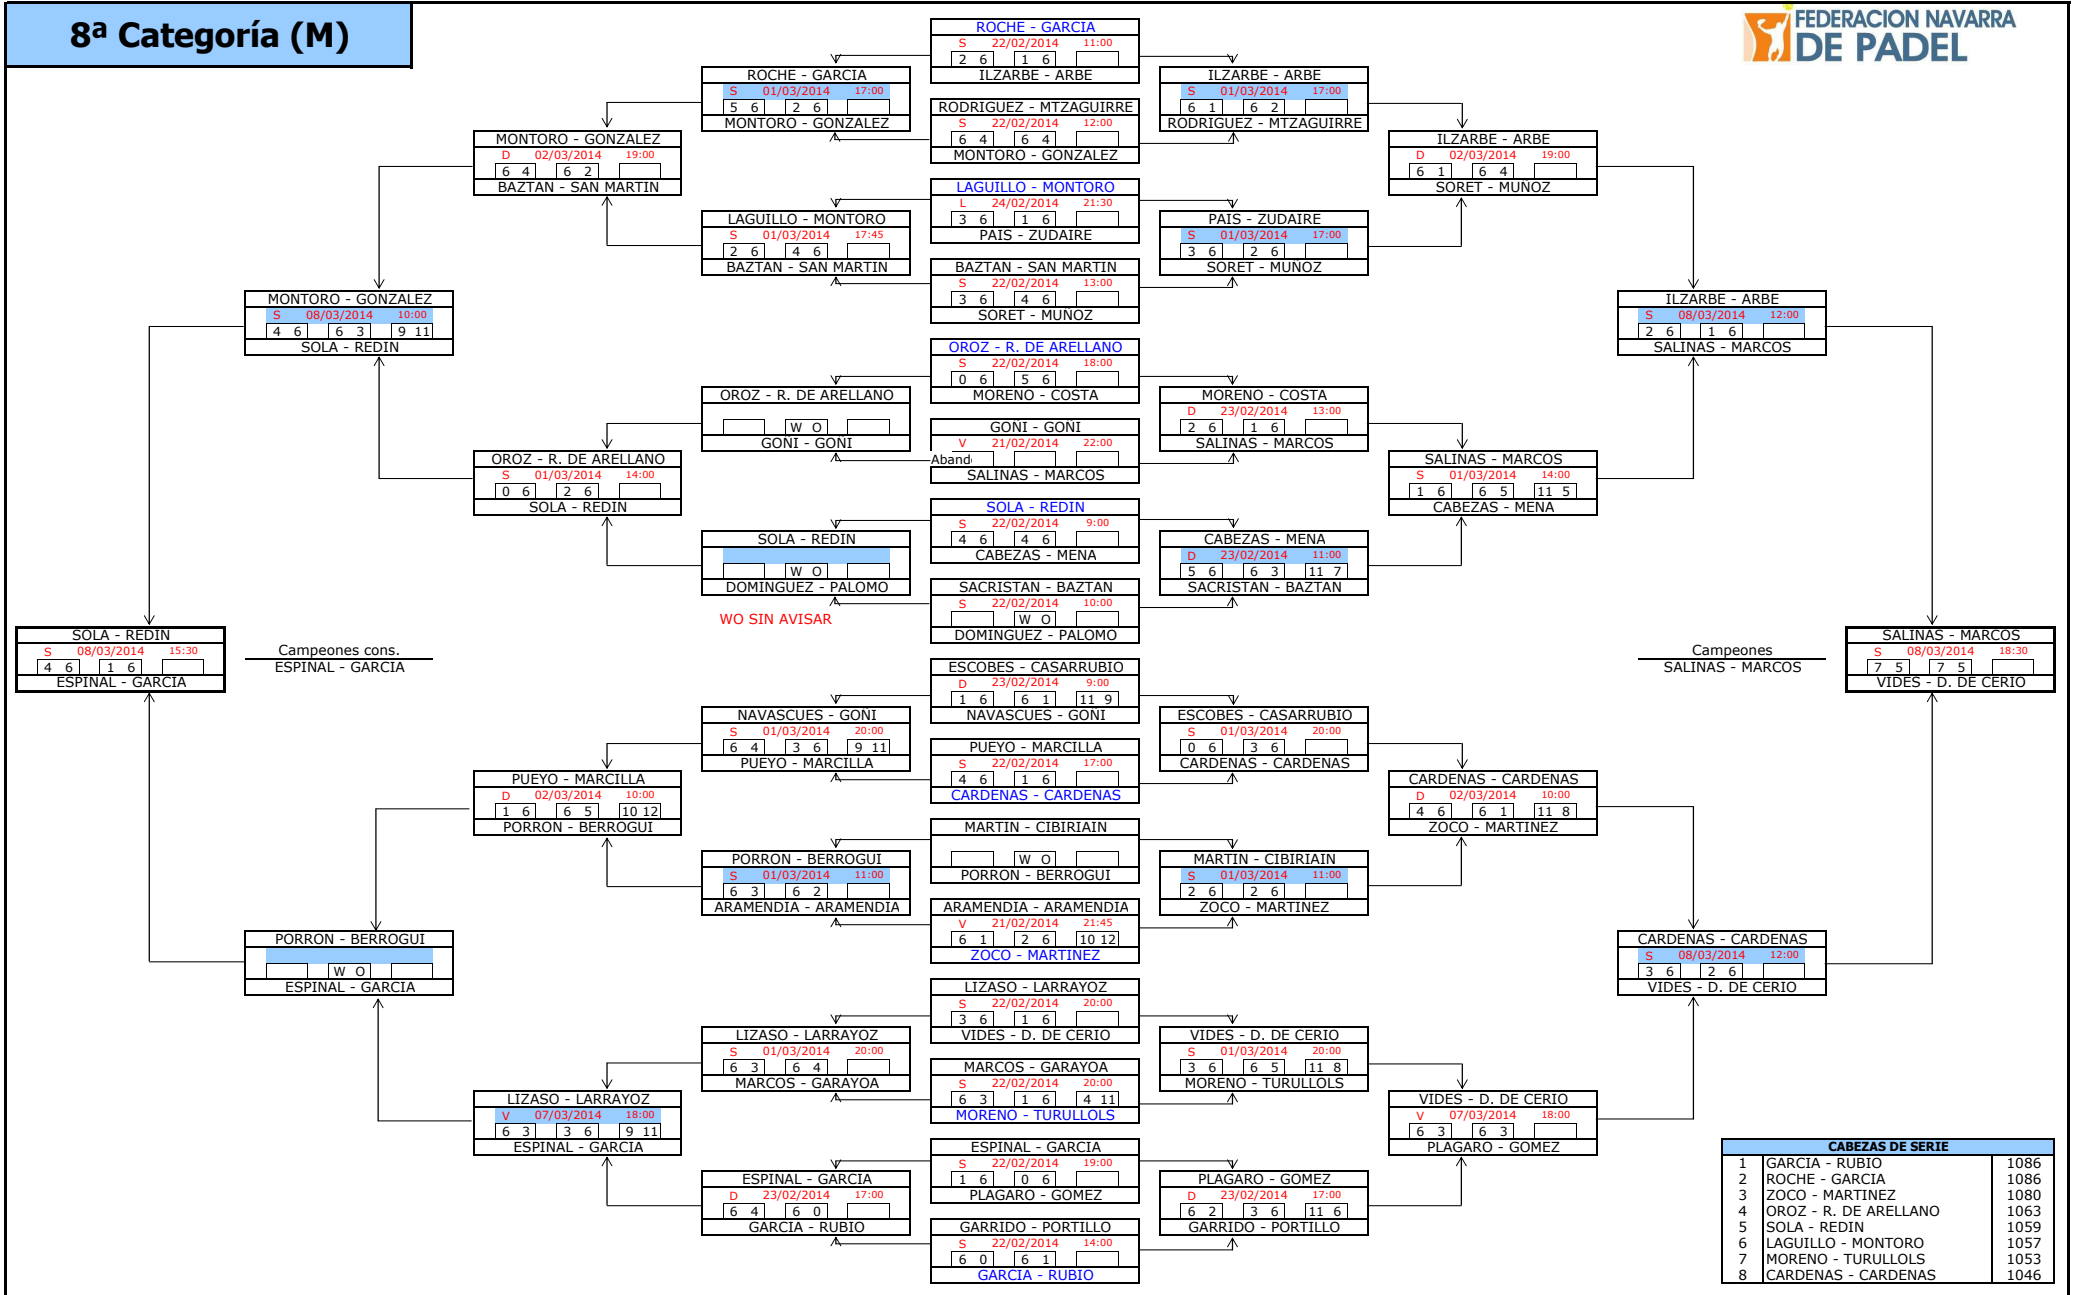

8ª Categoría (M)

CABEZAS DE SERIE		
1	GARCIA - RUBIO	1086
2	ROCHE - GARCIA	1086
3	ZOCO - MARTINEZ	1080
4	OROZ - R. DE ARELLANO	1063
5	SOLA - REDIN	1059
6	LAGUILLO - MONTORO	1057
7	MORENO - TURULLOLS	1053
8	CARDENAS - CARDENAS	1046