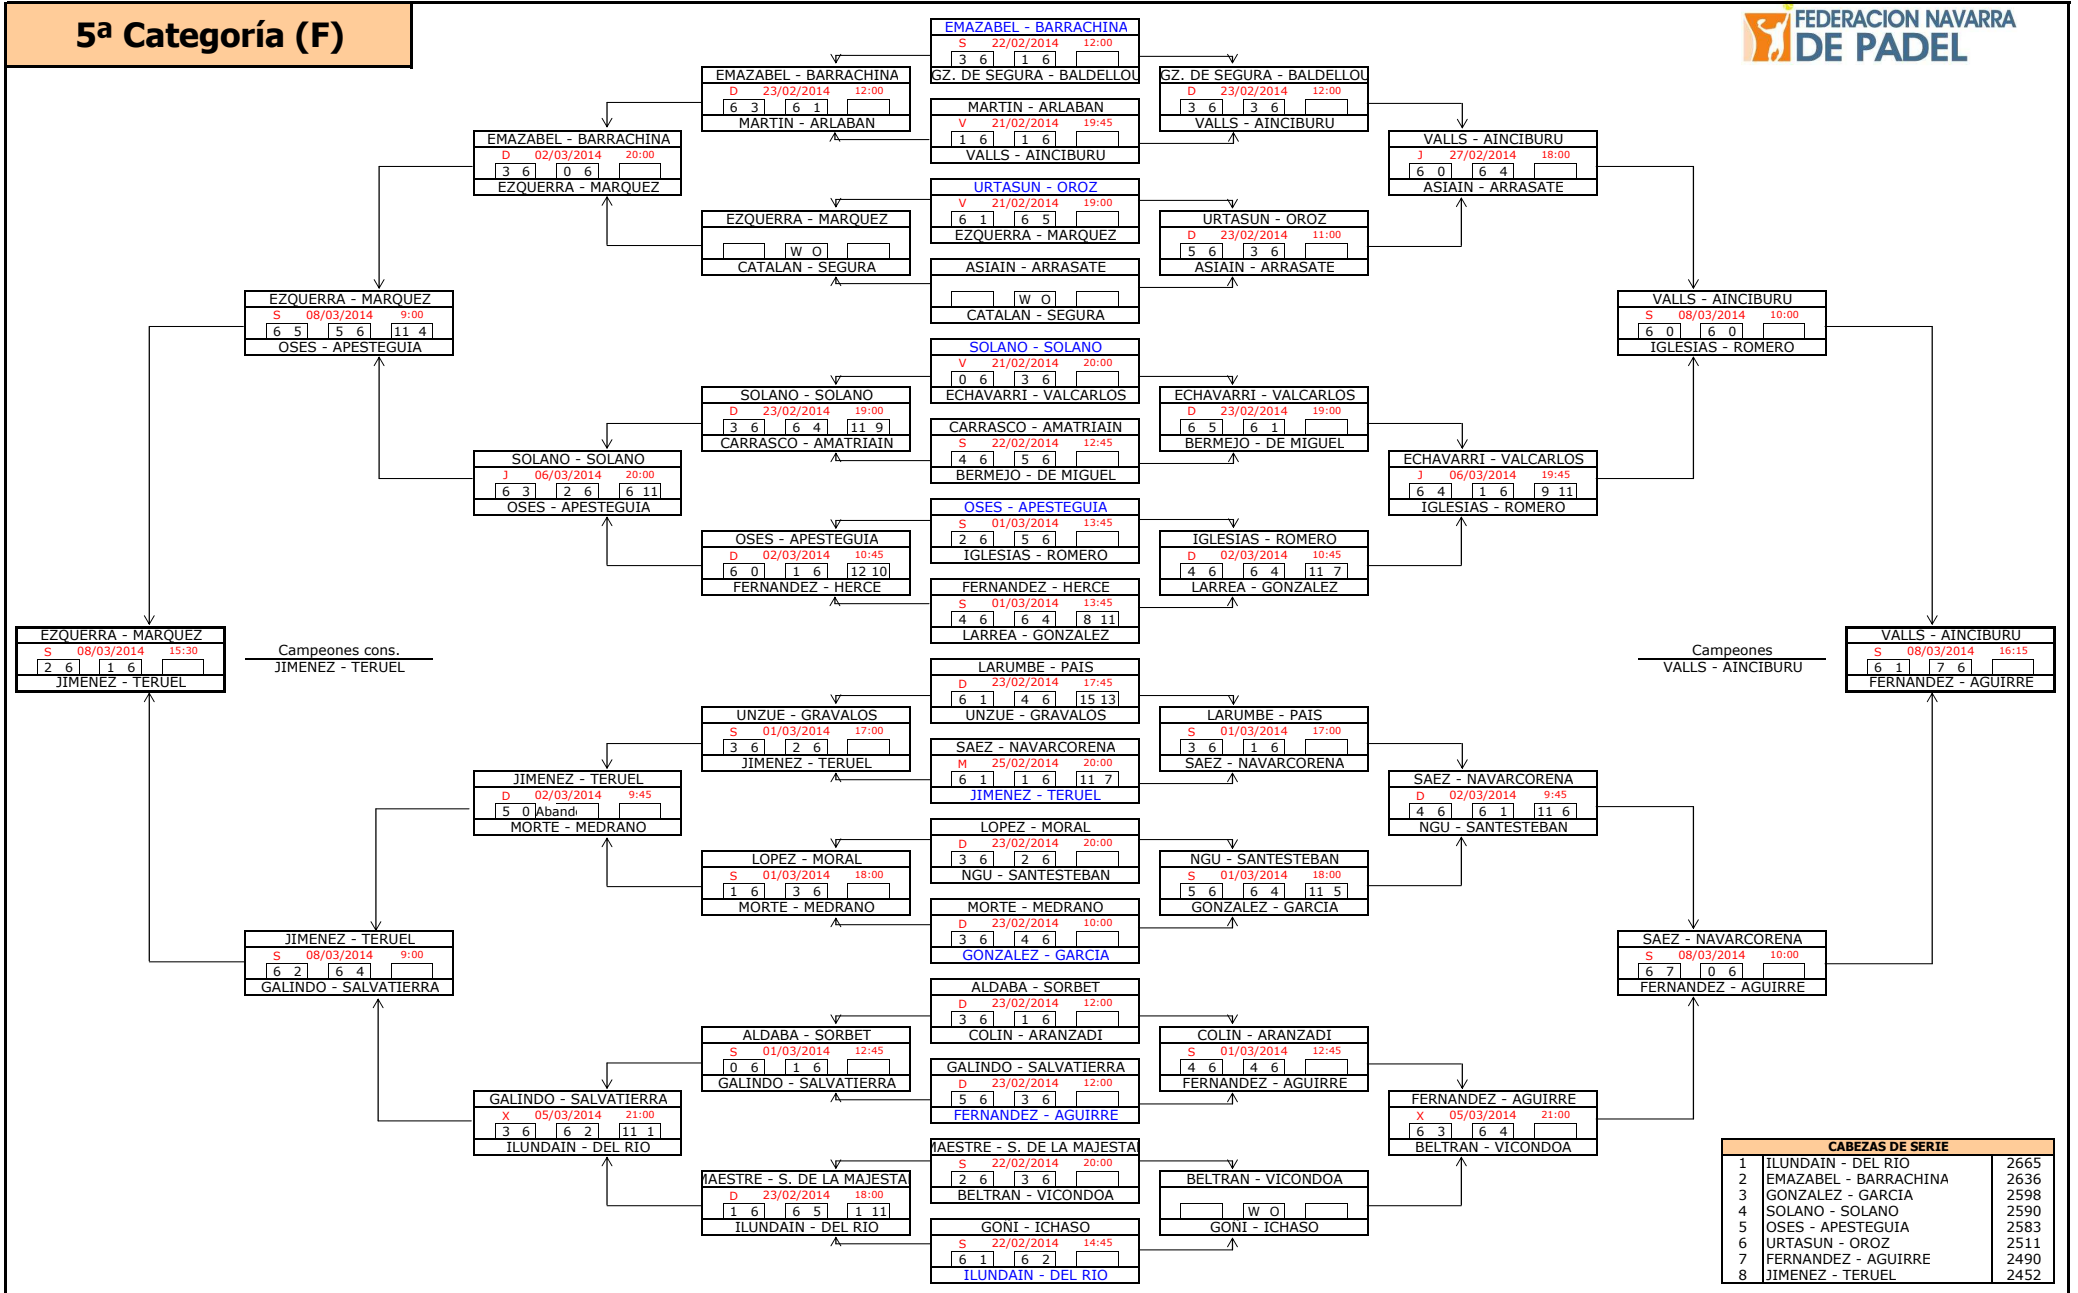

5ª Categoría (F)

CABEZAS DE SERIE		
1	ILUNDAIN - DEL RIO	2665
2	EMAZABEL - BARRACHINA	2636
3	GONZALEZ - GARCIA	2598
4	SOLANO - SOLANO	2590
5	OSÉS - APESTEGUIA	2583
6	URTASUN - OROZ	2511
7	FERNANDEZ - AGUIRRE	2490
8	JIMENEZ - TERUEL	2452