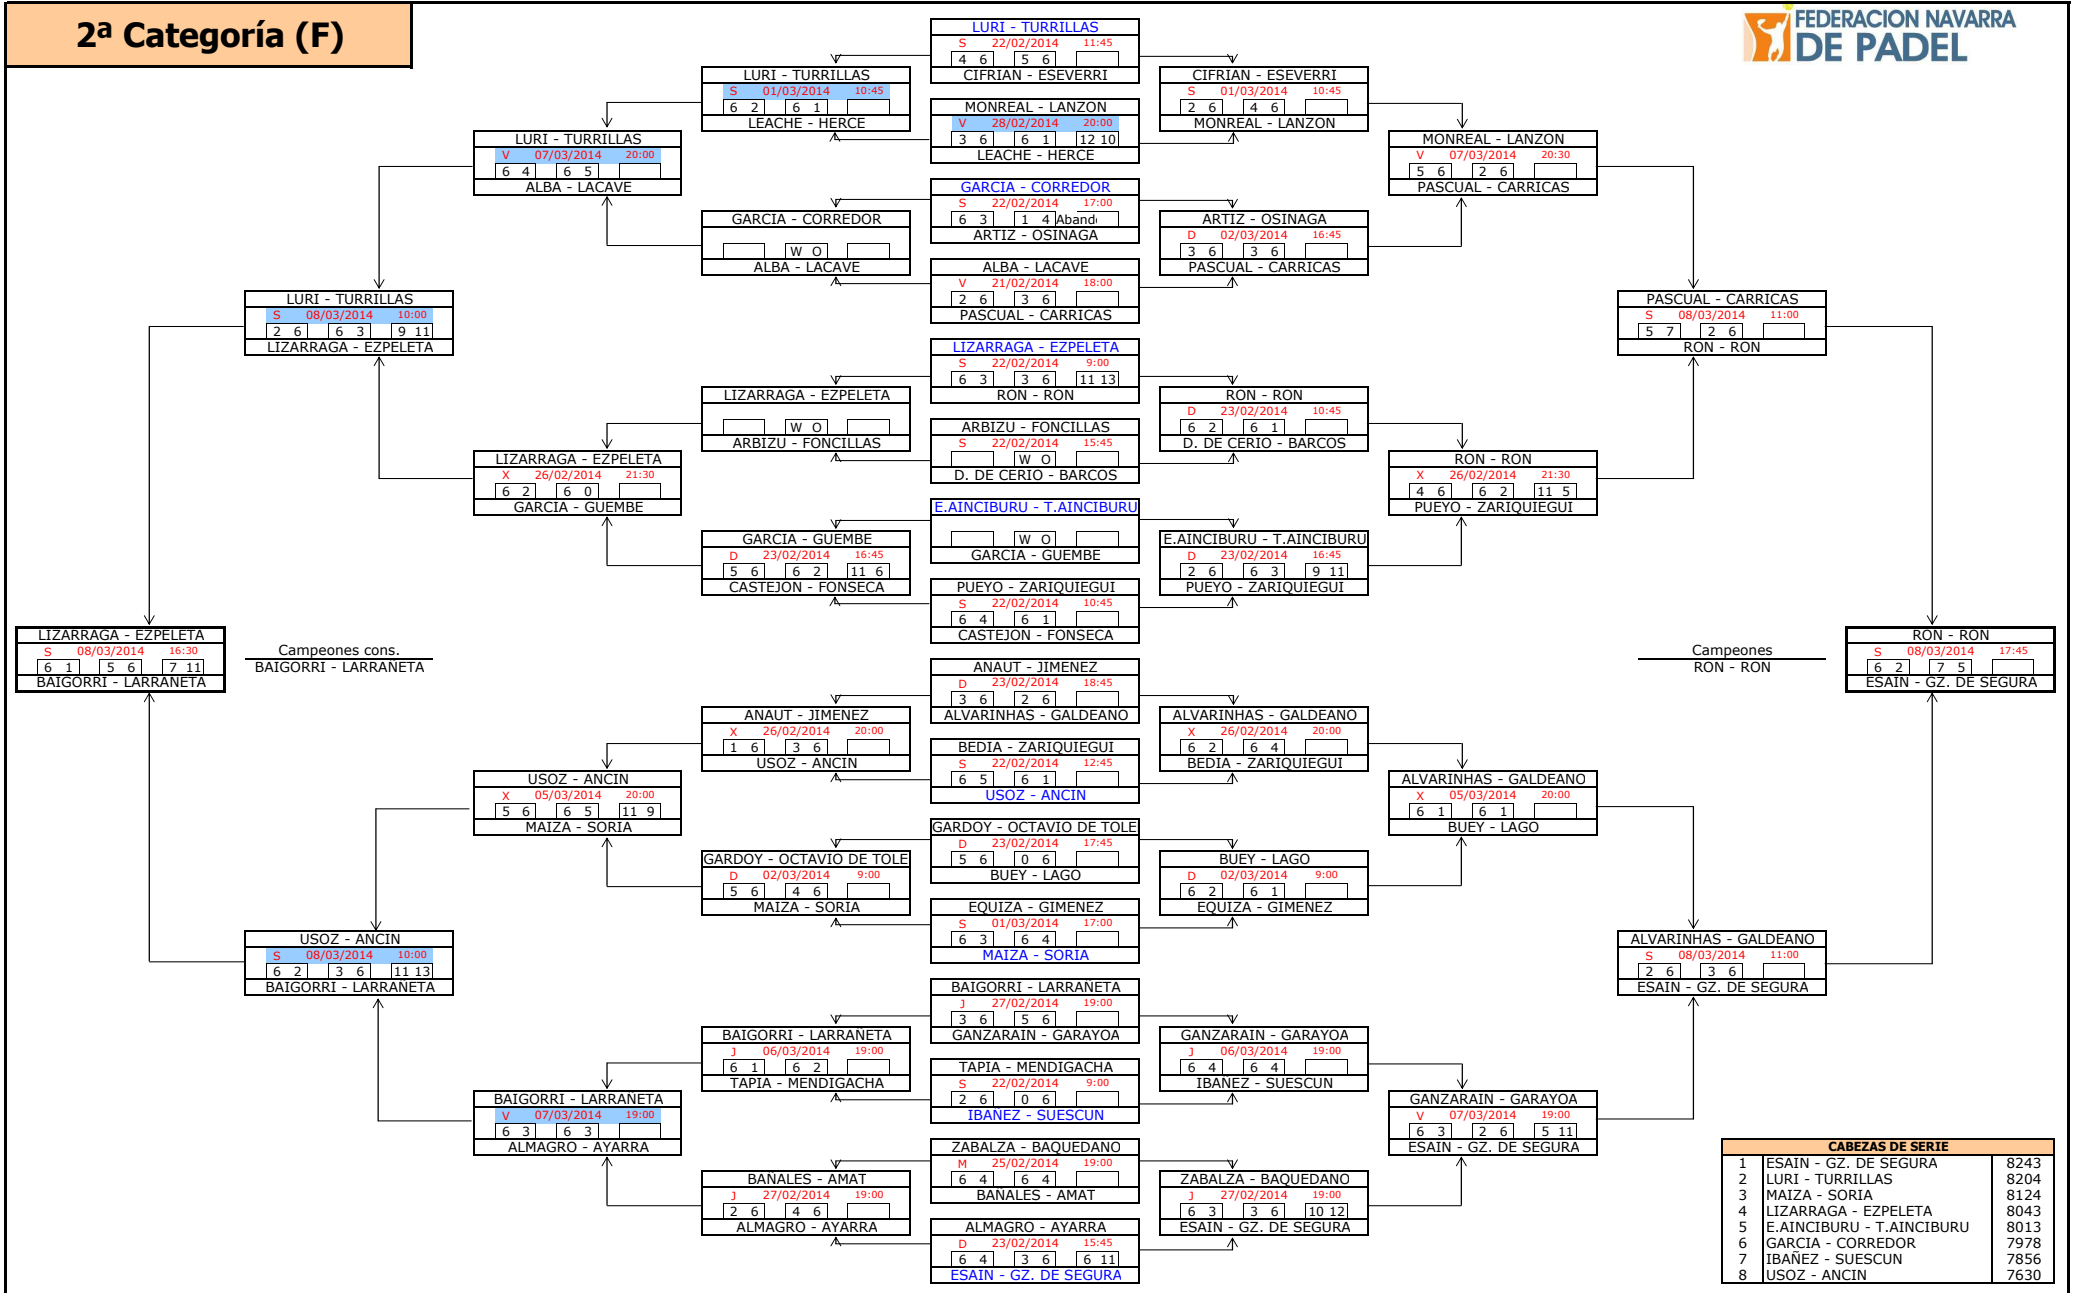

10ª Cat. II (M)

CABEZAS DE SERIE		
9	LANO - ALVAREZ	72
10	SANZ - SANZ	69
11	D. DE RADA - SAINZ DE MURIEU	67
12	CILVETI - PALACIOS	57
13	LOPEZ - MARINELARENA	56
14	DIAZ - TELLECHEA	55
15	ORDUNA - GARCIA-MINA	46
16	ECAY - GIL	44

1ª Categoría (F)

FASE PREVIA

FASE FINAL

CABEZAS DE SERIE		
5	ANDUEZA - SAIZ	9726
6	RICO - GARATEA	9602
7	ROS - ZUBELDIA	9566
8	MEDRANO - LABIANO	9296

CABEZAS DE SERIE		
1	GONI - GIMENO	11151
2	GABARRUS - GARAI	10910
3	ACERO - OTANO	10736
4	RIVAS - ZAMORA	10532

2ª Categoría (F)

3ª Categoría (F)

CABEZAS DE SERIE		
1	LANASPA - MARANON	5926
2	ALMAGRO - RYSLAVA	5795
3	LARRONDO - JIMENEZ	5768
4	INDURAIN - SOLA	5689
5	RECALDE - GALDIANO	5526
6	IBANEZ - ANCIN	5513
7	PUEYO - MENDIVIL	5492
8	MUNOZ - GOMEZ	5487