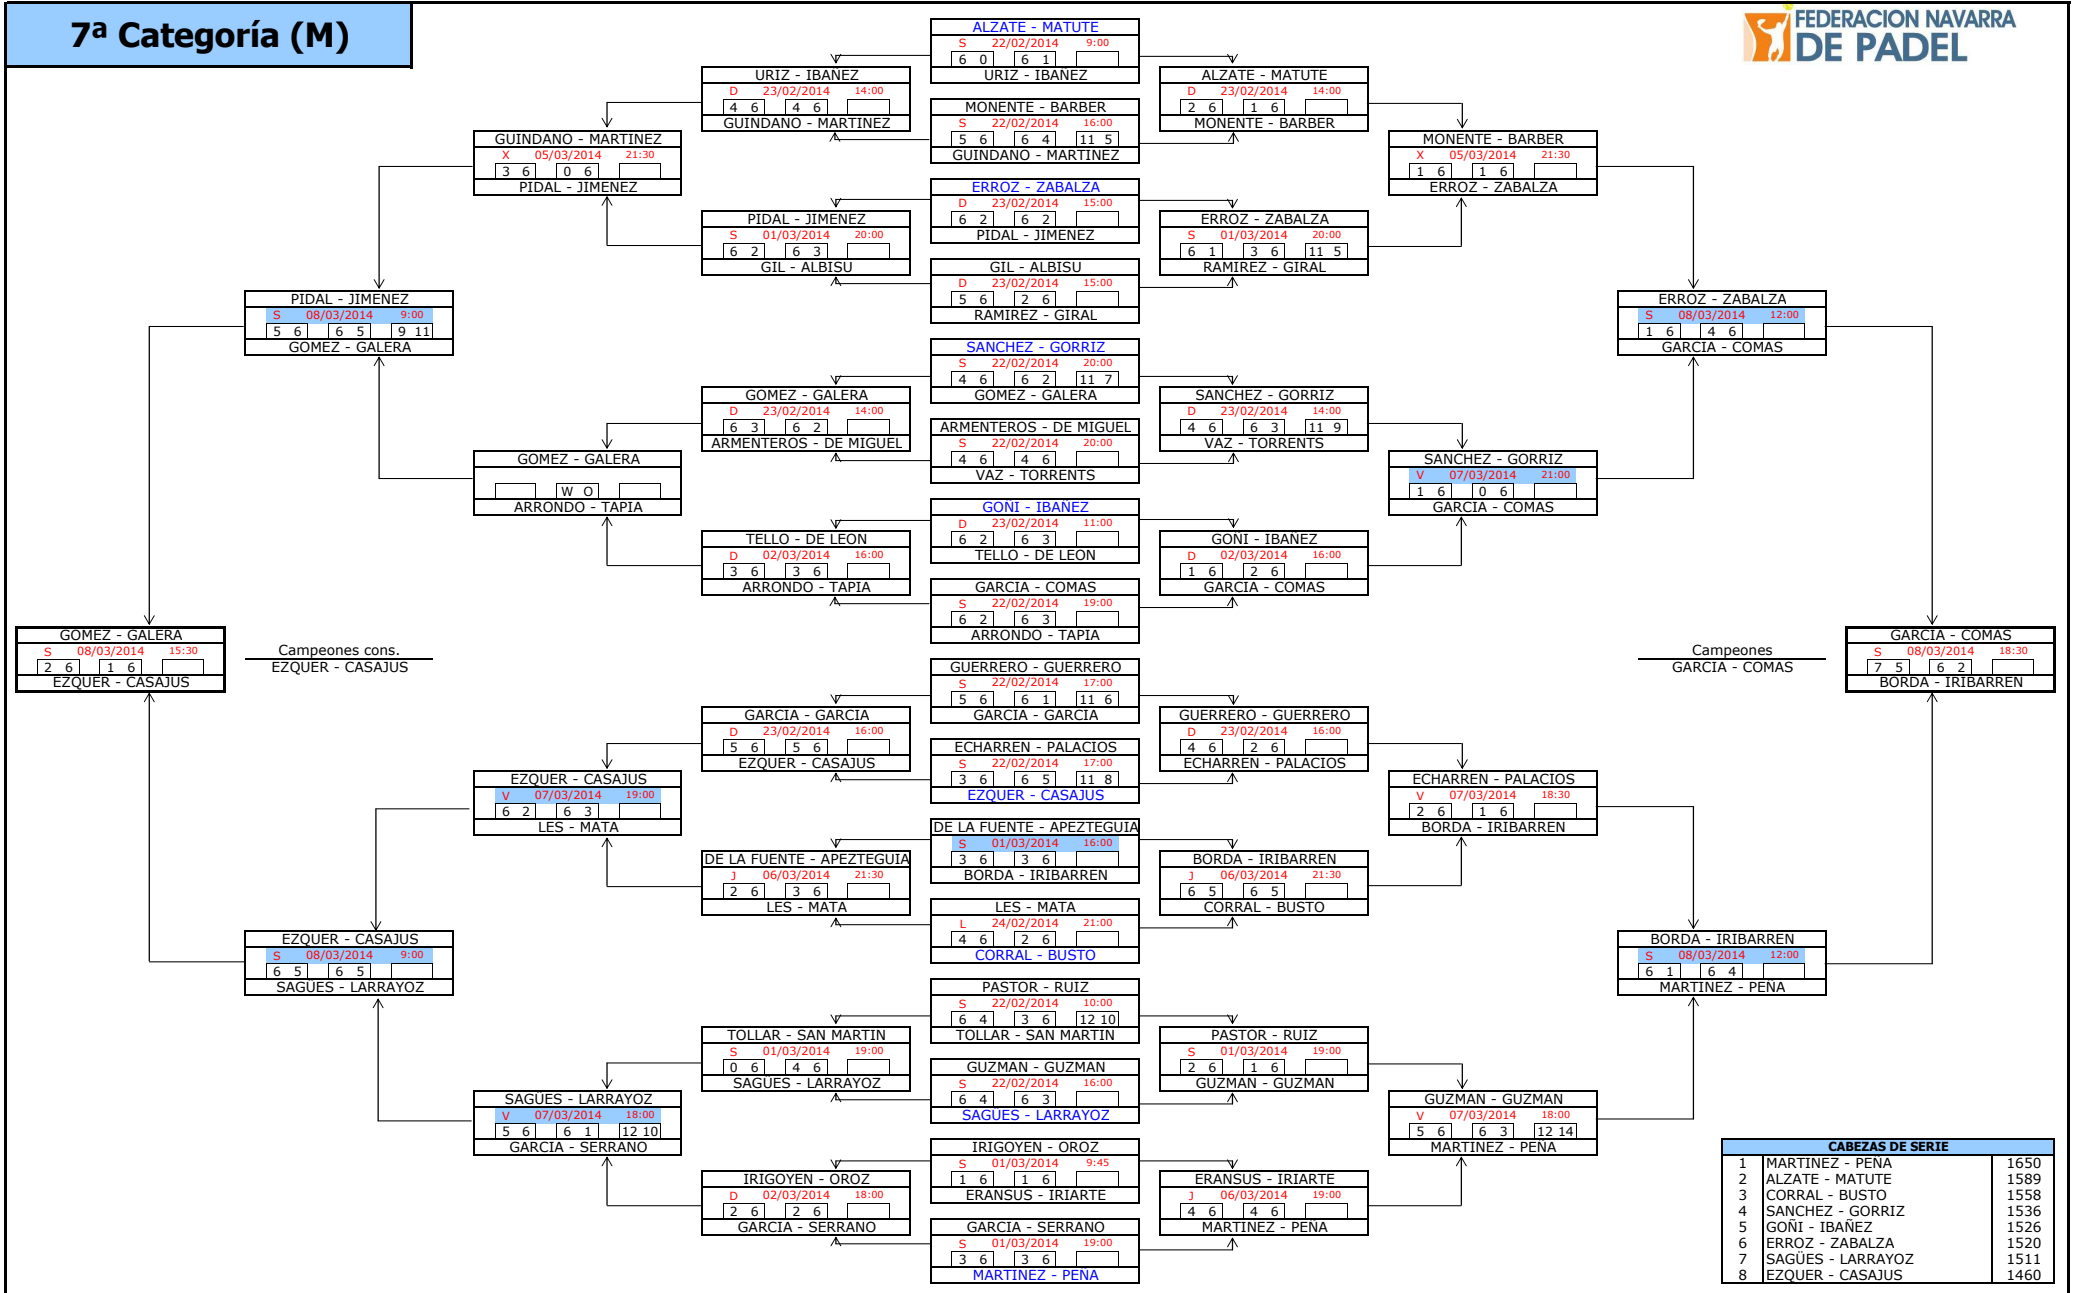

7ª Categoría (M)

CABEZAS DE SERIE		
1	MARTINEZ - PENA	1650
2	ALZATE - MATUTE	1589
3	CORRAL - BUSTO	1558
4	SANCHEZ - GORRIZ	1536
5	GONI - IBANEZ	1526
6	ERROZ - ZABALZA	1520
7	SAGÜES - LARRAYOZ	1511
8	EZQUER - CASAJUS	1460