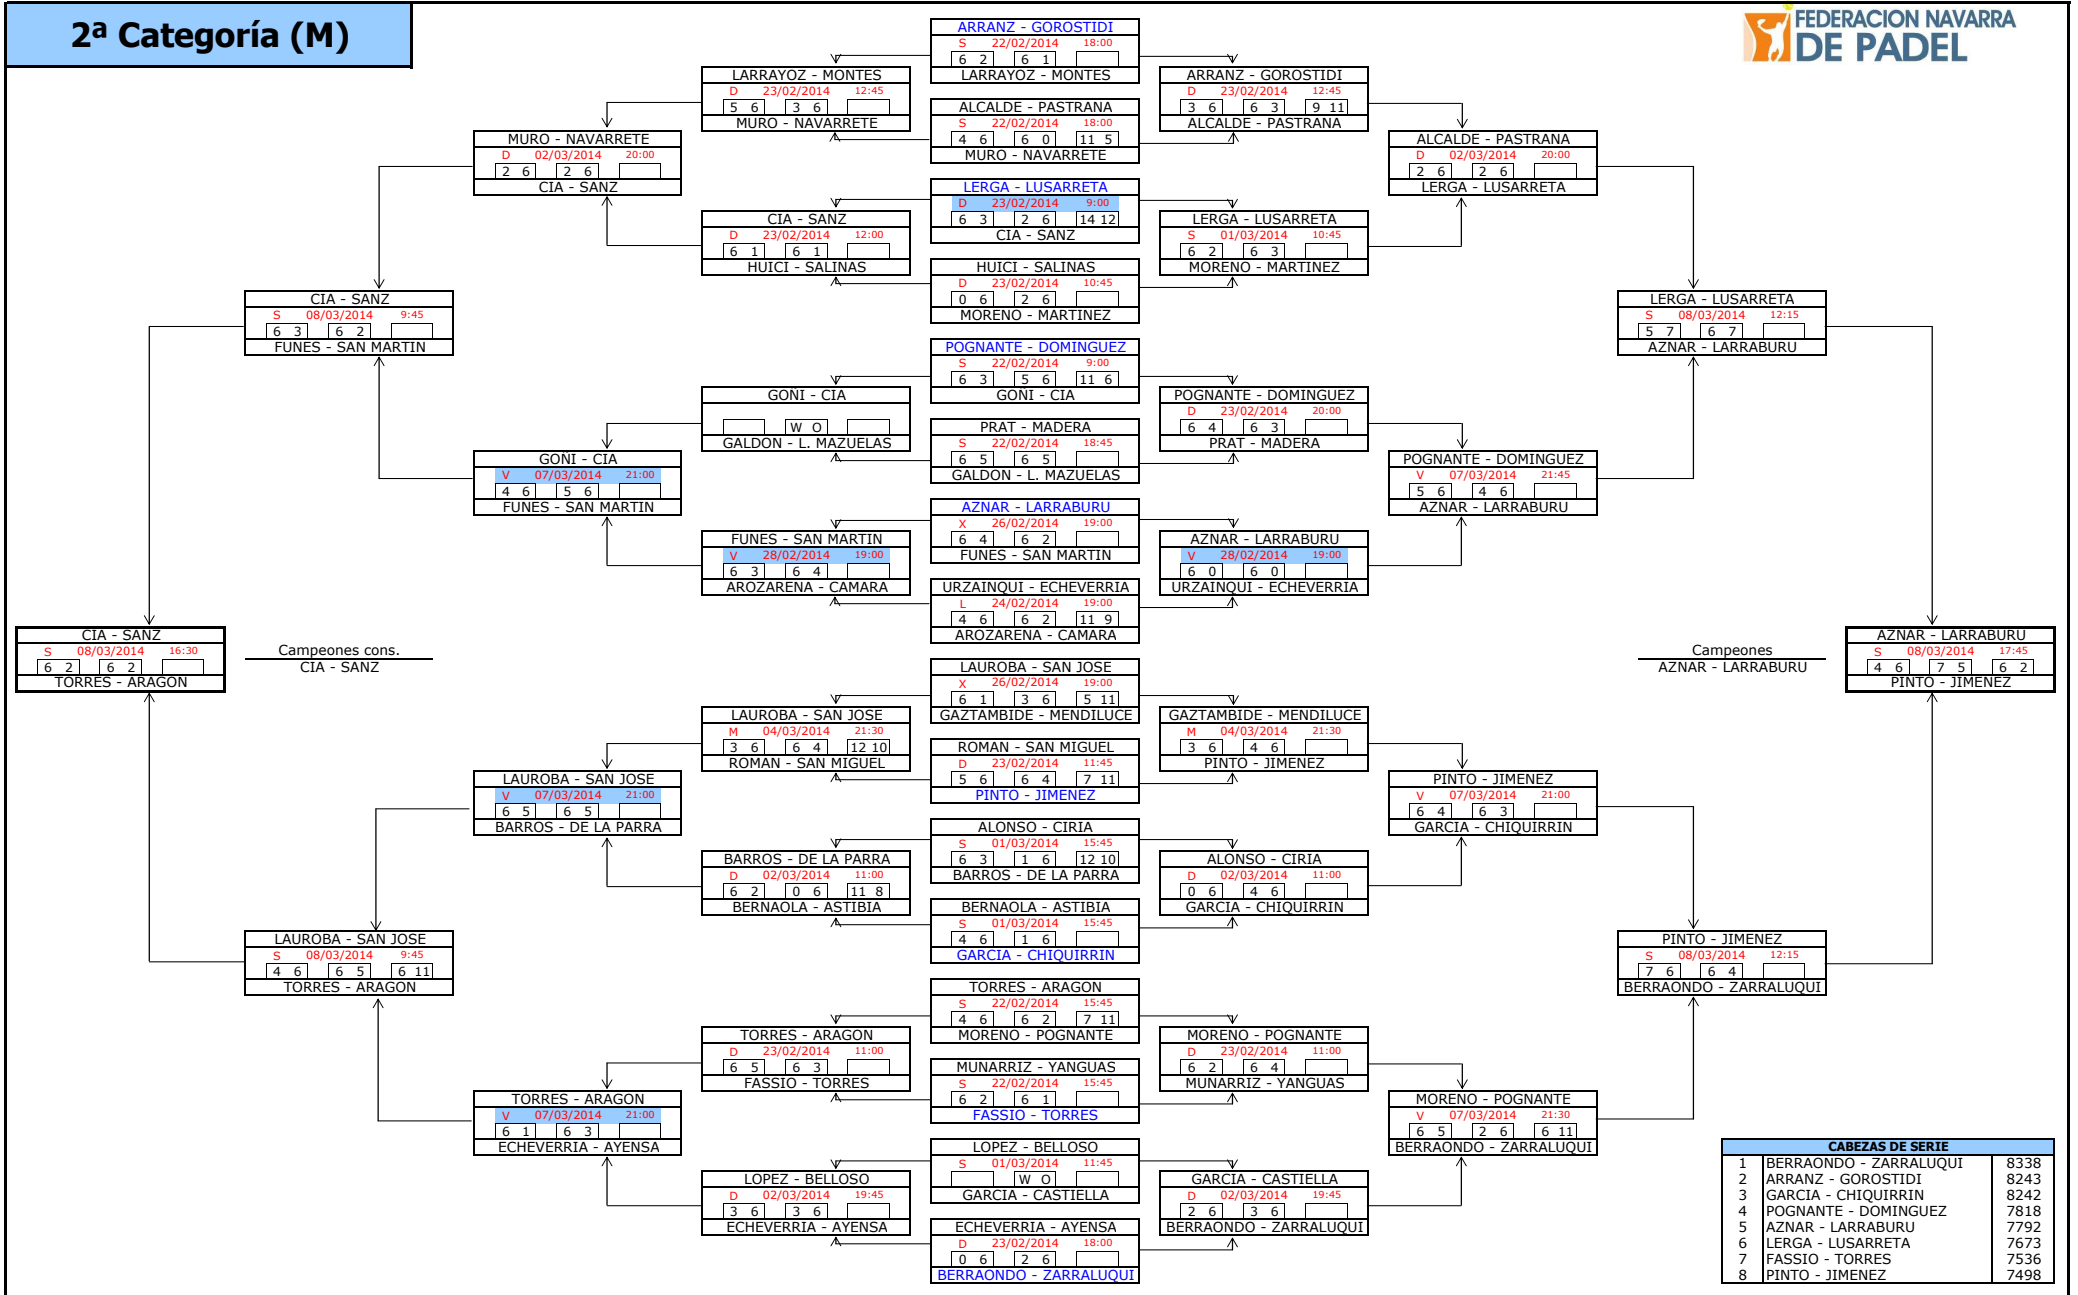

AGUINAGA - FERNANDEZ
X 05/03/2014 21:00
1 6 | 2 6 |

DIAZ - CAPITANI

SANTOS - DIAZ
S 08/03/2014 18:45
6 4 | 6 2 |

Campeones
SANTOS - DIAZ

CABEZAS DE SERIE		
5	PEREYRA - PEREZ DE MUNIAIN	9963
6	GUARDIOLA - CASIMIRO	9607
7	AGUINAGA - FERNANDEZ	9249
8	JIMENEZ - LADRERO	9126

CABEZAS DE SERIE		
1	DIAZ - CAPITANI	12110
2	AINCIBURU - CAPITANI	10695
3	LOEBARTH - GONZALEZ	10695
4	LERGA - TORRES	10520

Campeones cons.
PEREYRA - PEREZ DE MUNIAIN

5º puesto
AGUINAGA - FERNANDEZ

2ª Categoría (M)