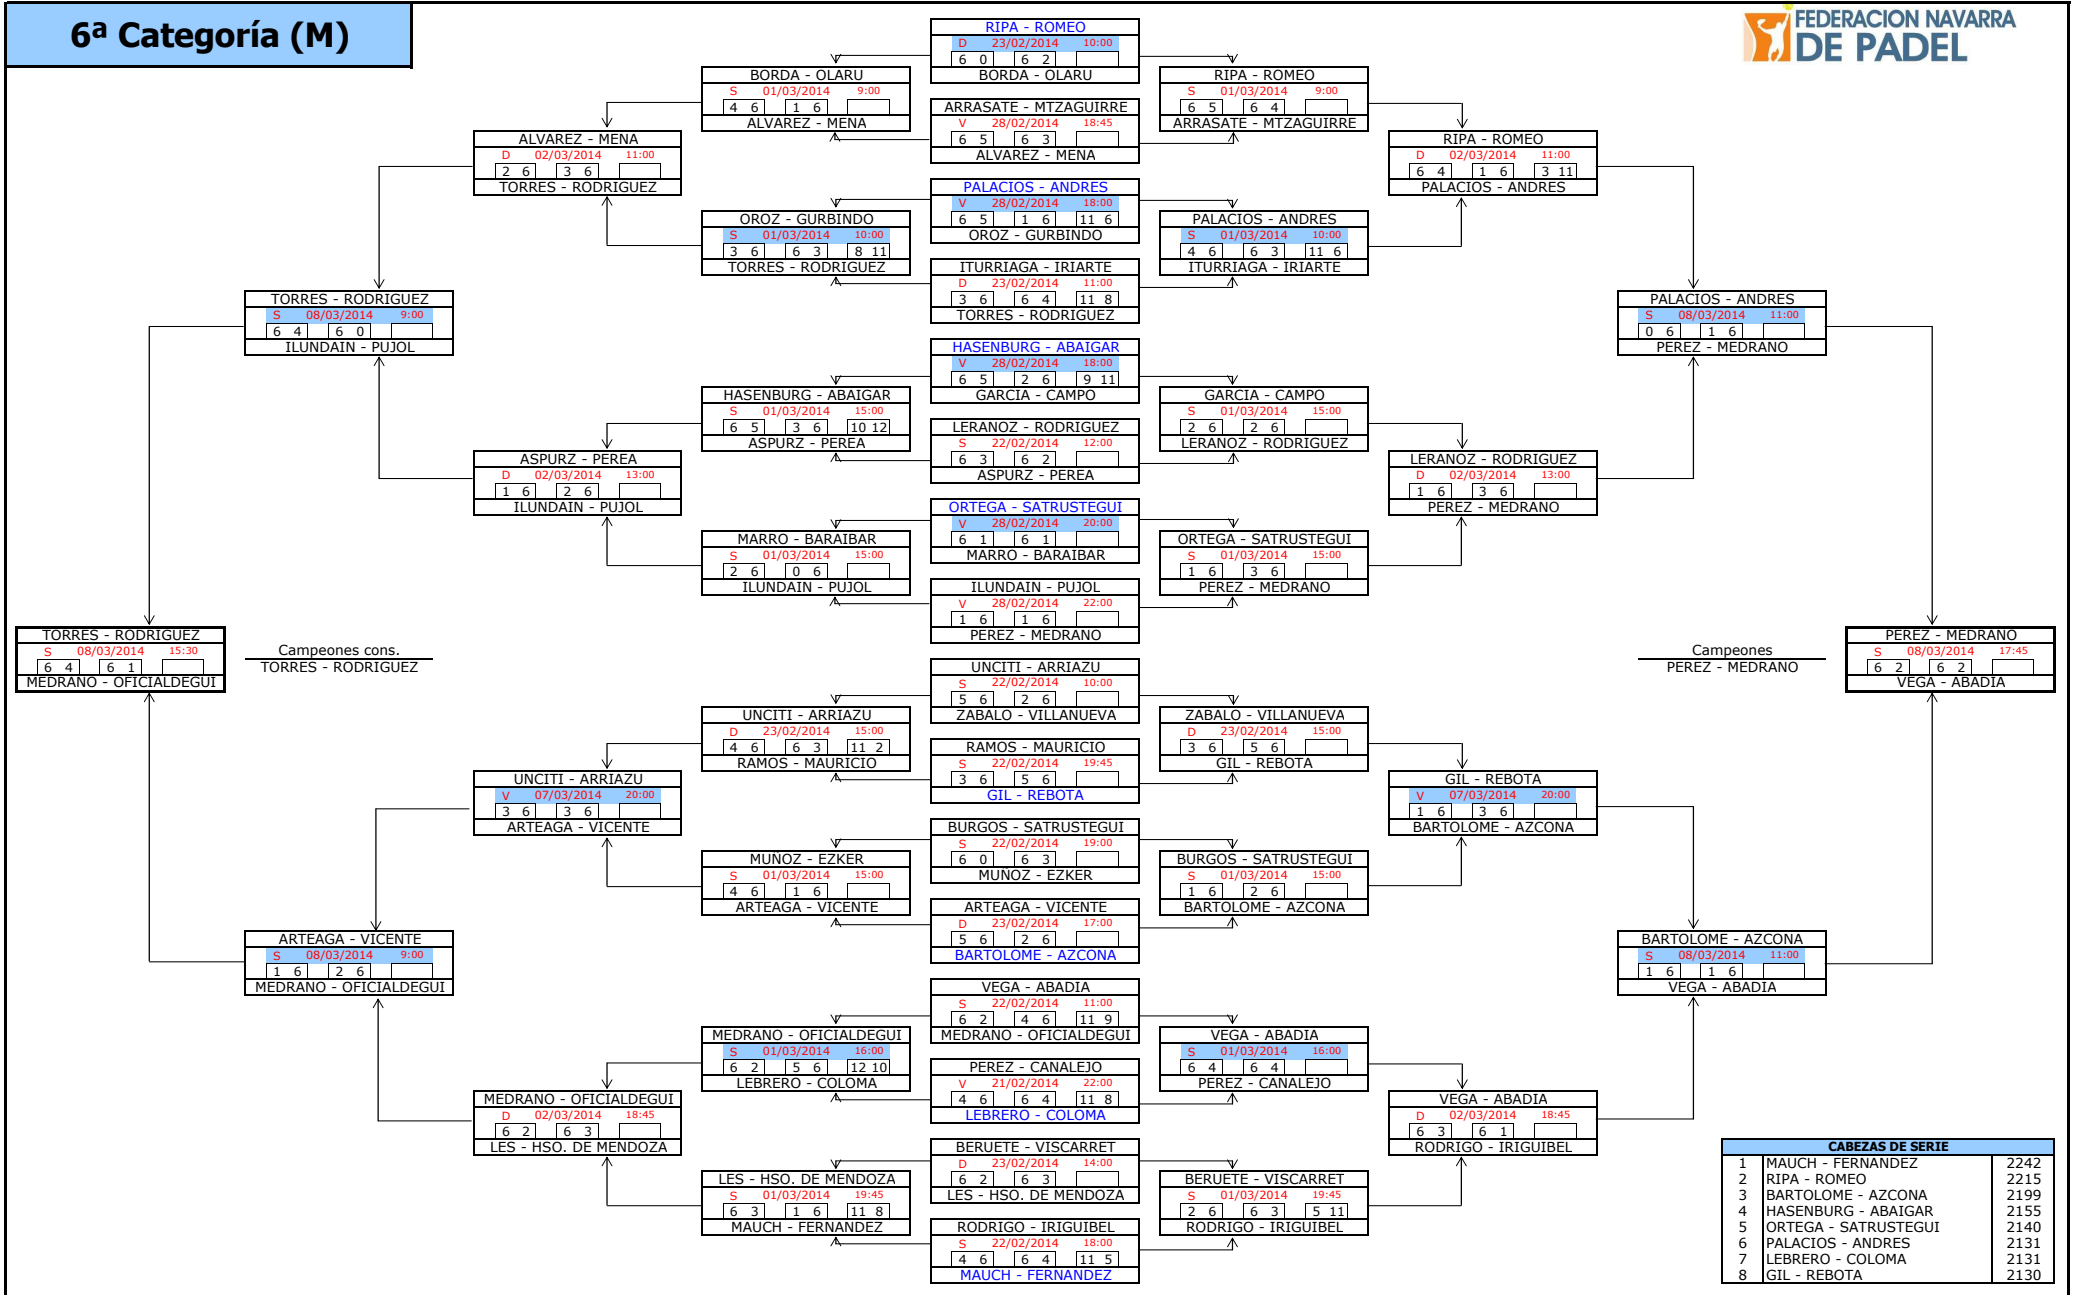

6ª Categoría (M)

CABEZAS DE SERIE		
1	MAUCH - FERNANDEZ	2242
2	RIPA - ROMEO	2215
3	BARTOLOME - AZCONA	2199
4	HASENBURG - ABAIGAR	2155
5	ORTEGA - SATRUSTEGUI	2140
6	PALACIOS - ANDRES	2131
7	LEBRERO - COLOMA	2131
8	GIL - REBOTA	2130