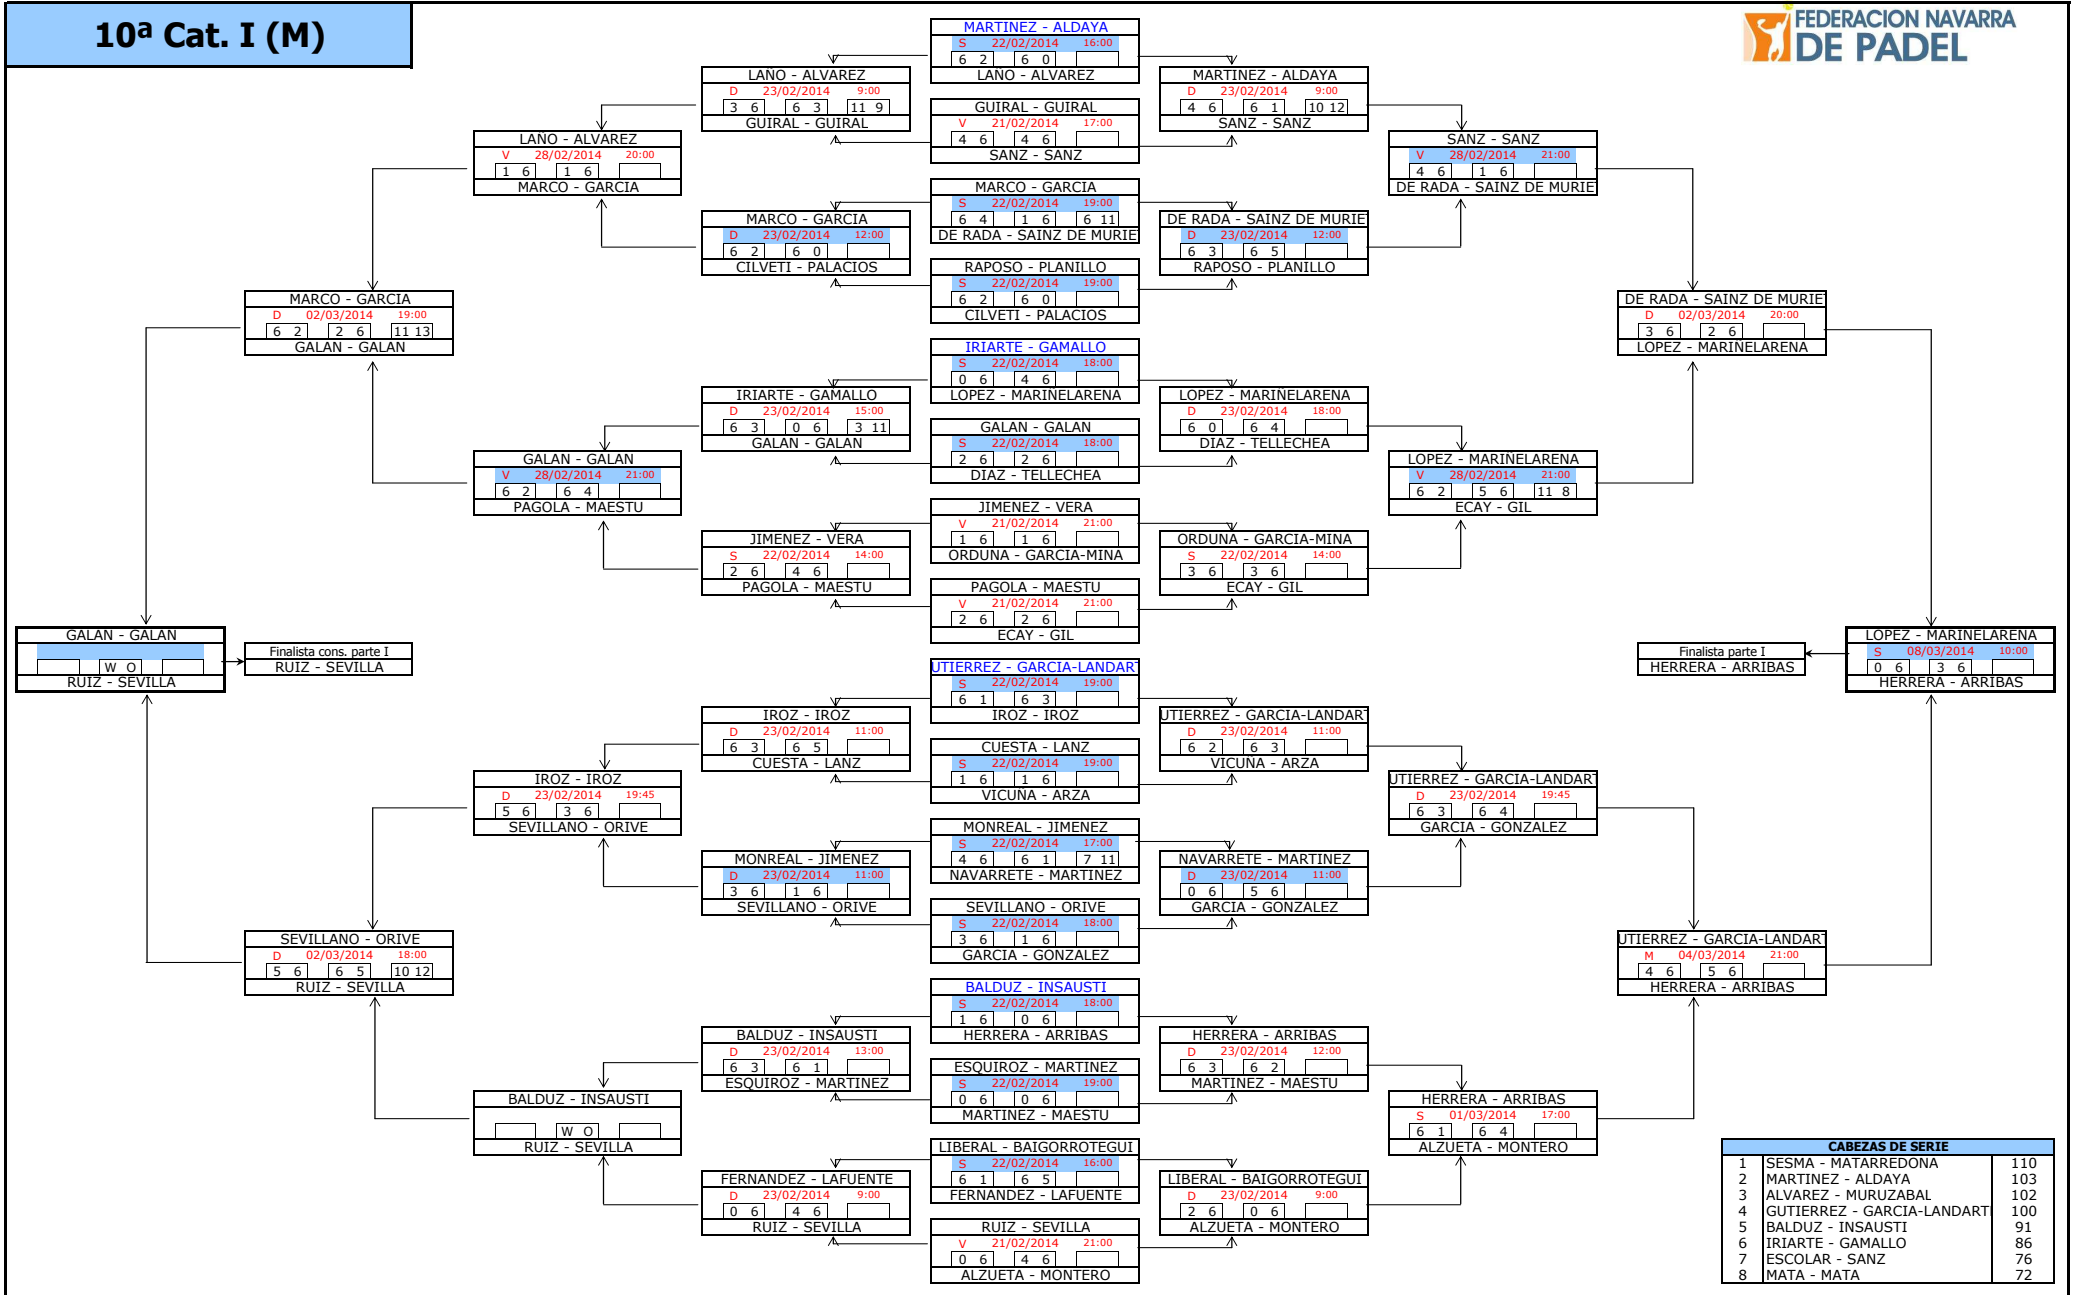

10ª Cat. I (M)

CABEZAS DE SERIE		
1	SESMA - MATARREDONA	110
2	MARTINEZ - ALDAYA	103
3	ALVAREZ - MURUZABAL	102
4	GUTIERREZ - GARCIA-LANDART	100
5	BALDUZ - INSAUSTI	91
6	IRIARTE - GAMALLO	86
7	ESCOLAR - SANZ	76
8	MATA - MATA	72