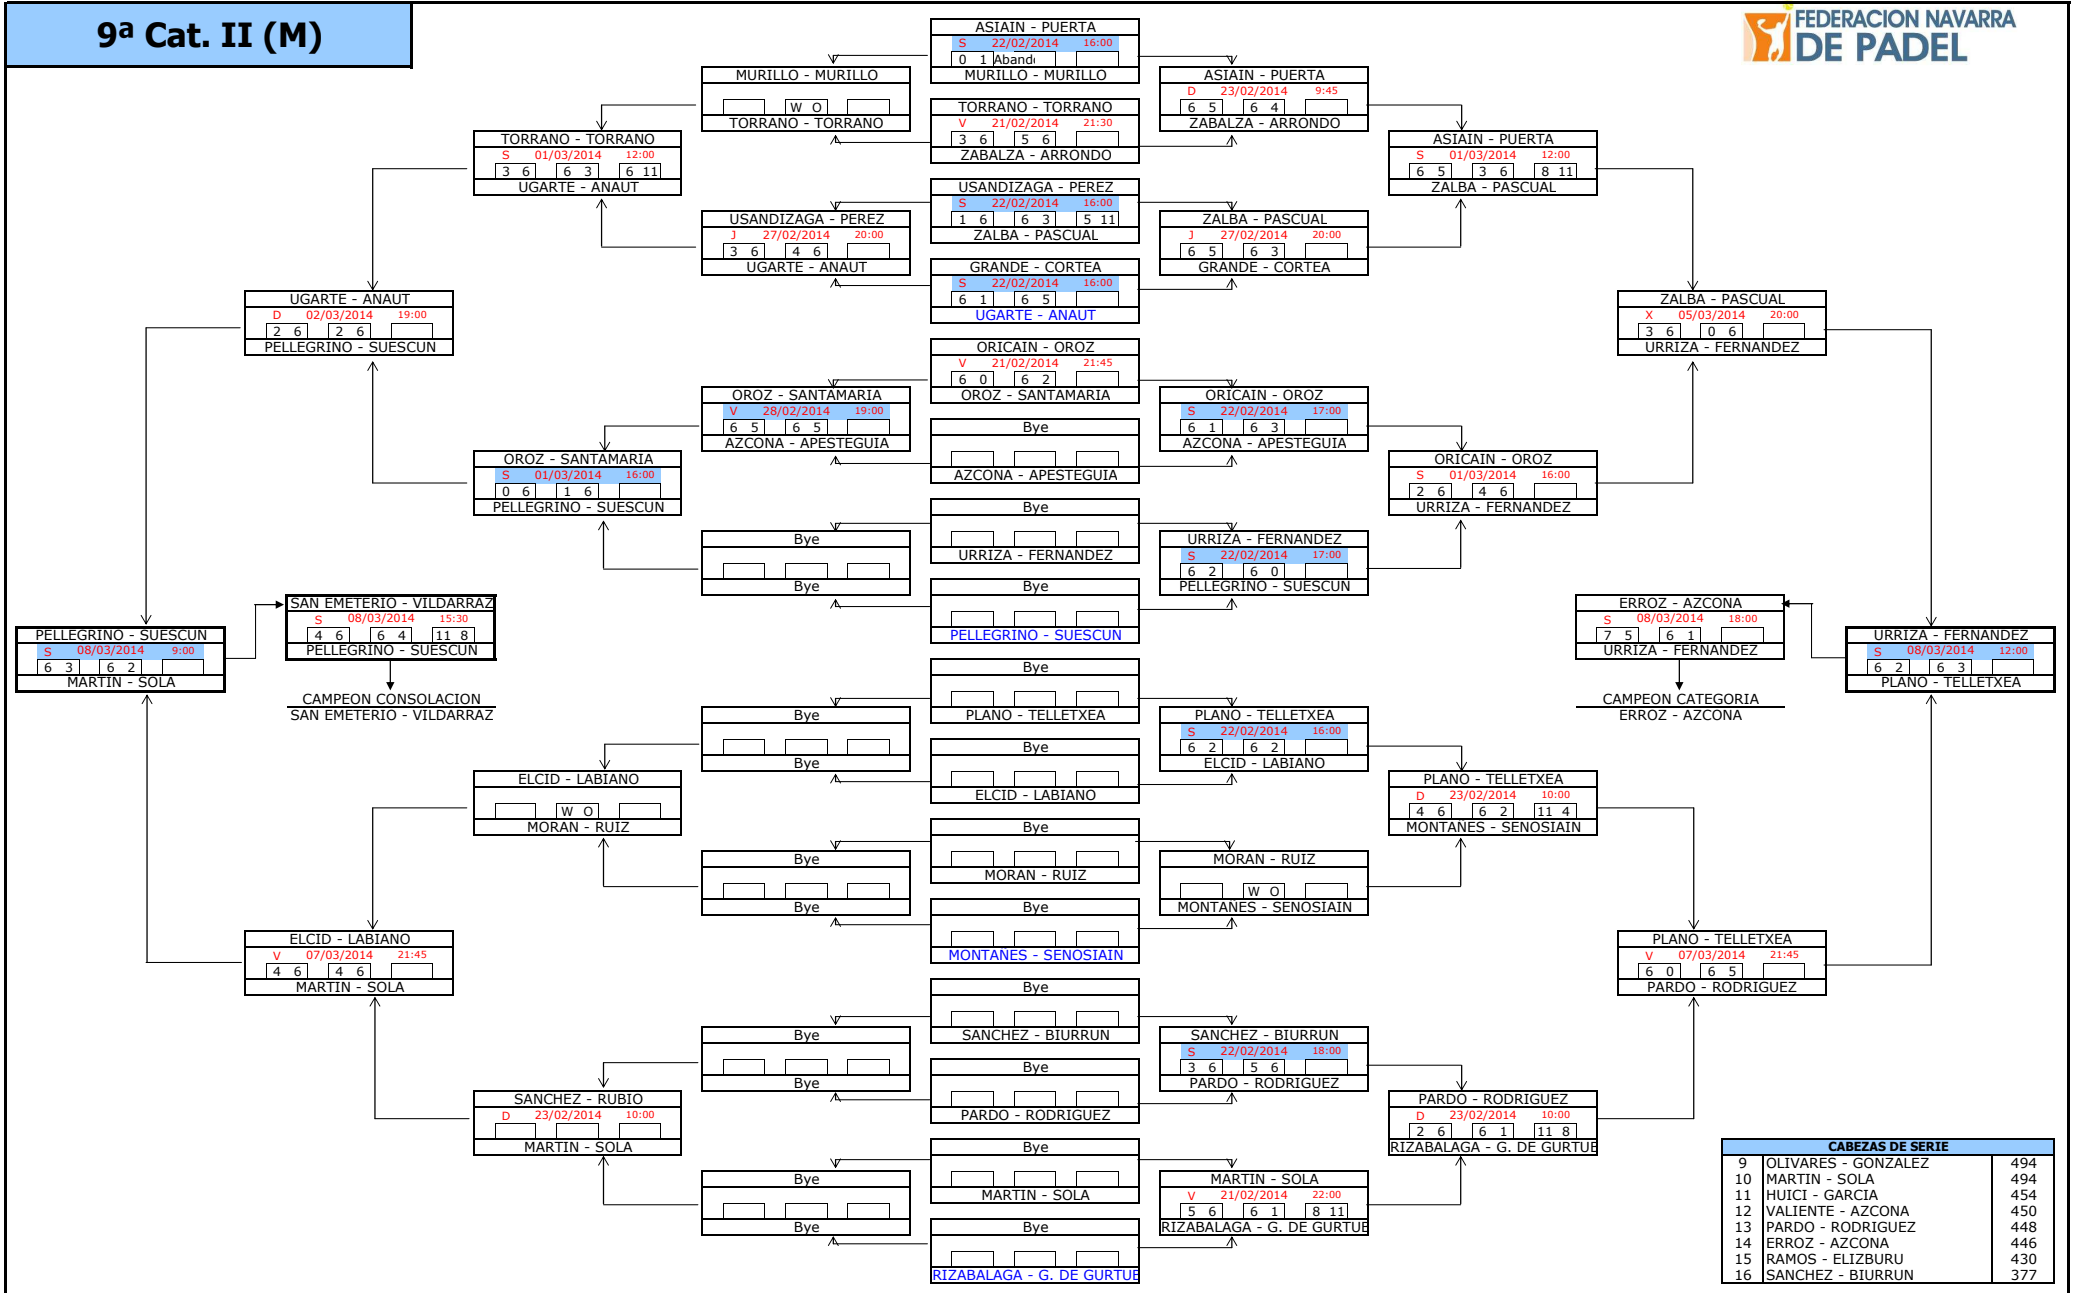

9ª Cat. II (M)

CABEZAS DE SERIE		
9	OLIVARES - GONZALEZ	494
10	MARTIN - SOLA	494
11	HUITI - GARCIA	454
12	VALIENTE - AZCONA	450
13	PARDO - RODRIGUEZ	448
14	ERROZ - AZCONA	446
15	RAMOS - ELIZBURU	430
16	SANCHEZ - BIURRUN	377